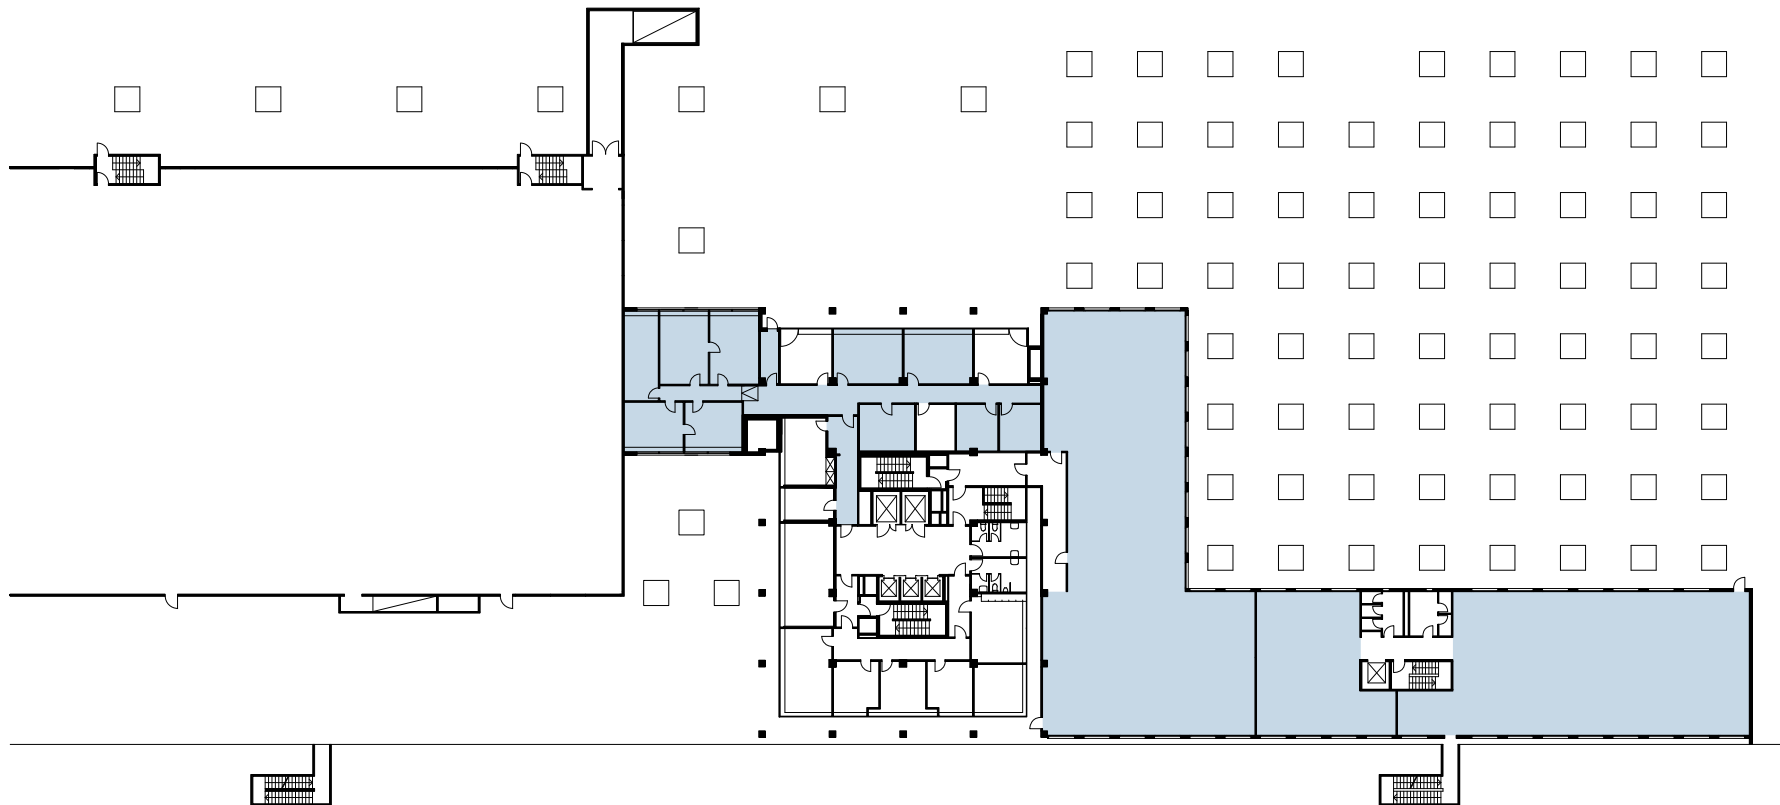

Link
Industriestrasse 19/21
8112 Otelflingen

■ von 16 bis 1'081 m²

0 5 10 15 20 25m

Änderungen und Abweichungen gegenüber den publizierten Angaben bleiben ausdrücklich vorbehalten.