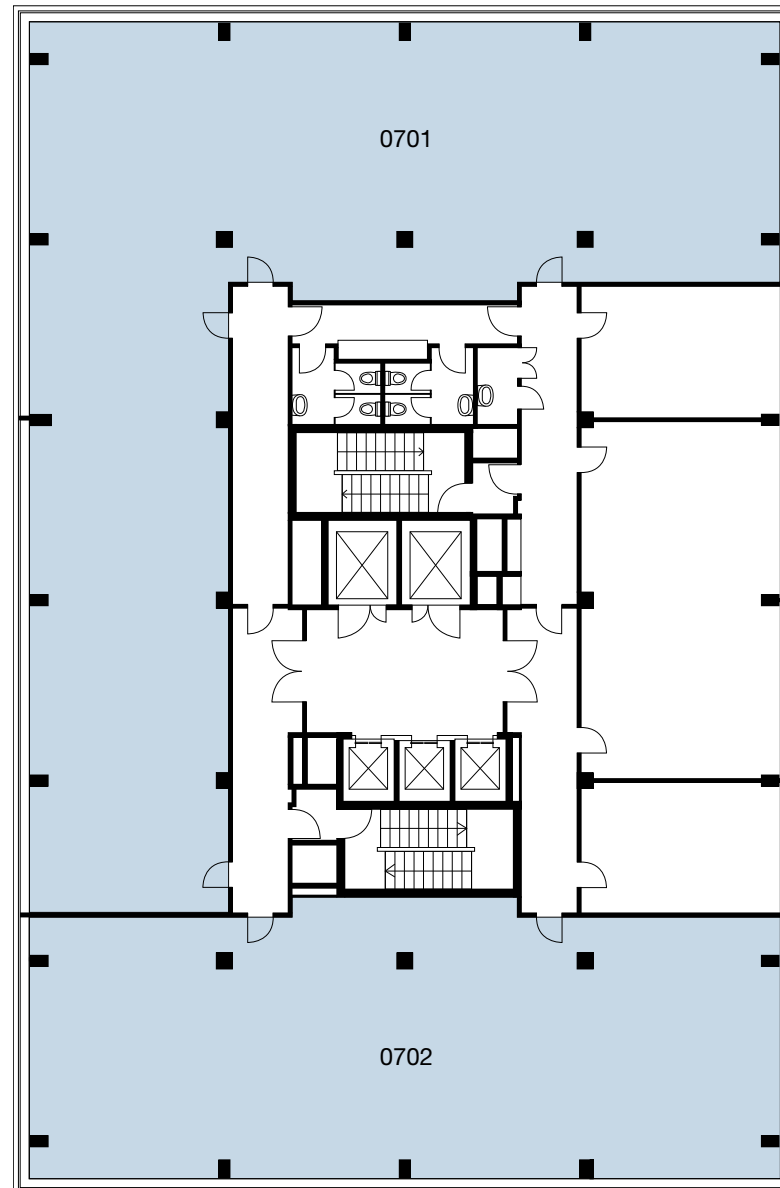

Link

Industriestrasse 19/21

8112 Otelflingen

0701	<b>370 m<sup>2</sup></b>
0702	<b>231 m<sup>2</sup></b>
<b>Gesamtfläche</b>	<b>601 m<sup>2</sup></b>

Alle Flächen verstehen sich inclusive Verkehrsfläche.

0 2 4 6 8 10m