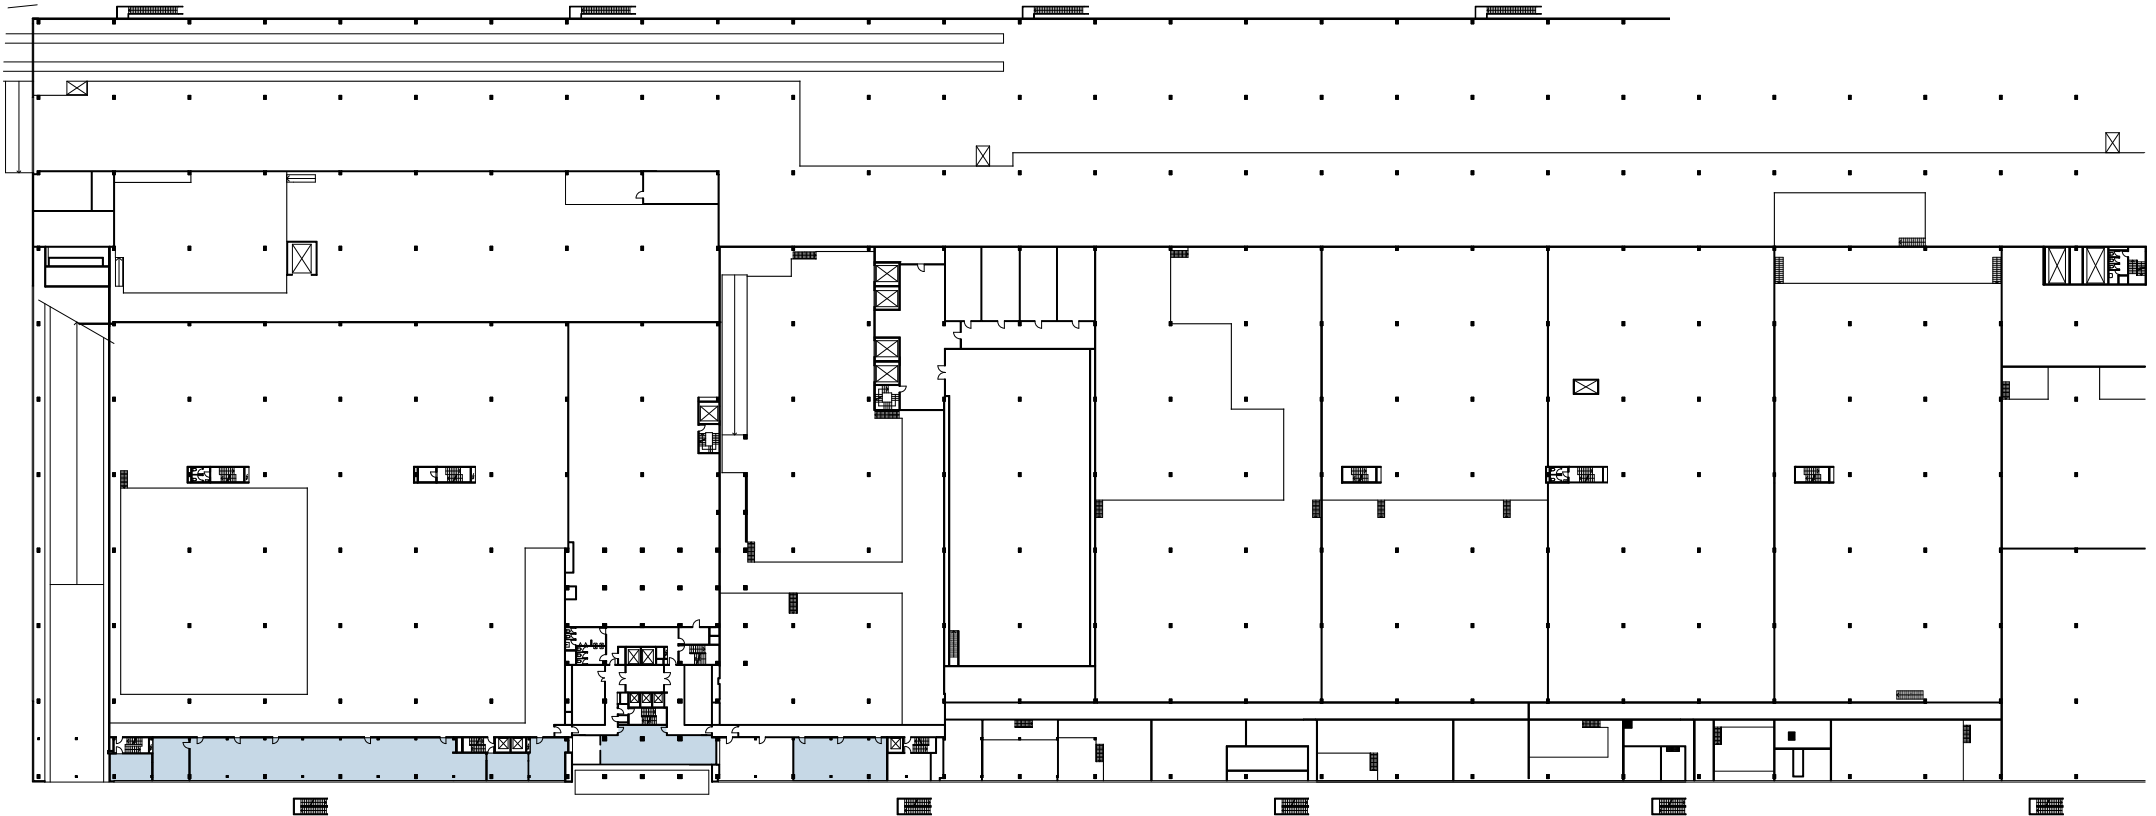

Link  
Industriestrasse 19/21  
8112 Otelflingen

■ von 41 bis 453 m<sup>2</sup>

Änderungen und Abweichungen gegenüber den publizierten Angaben bleiben ausdrücklich vorbehalten.