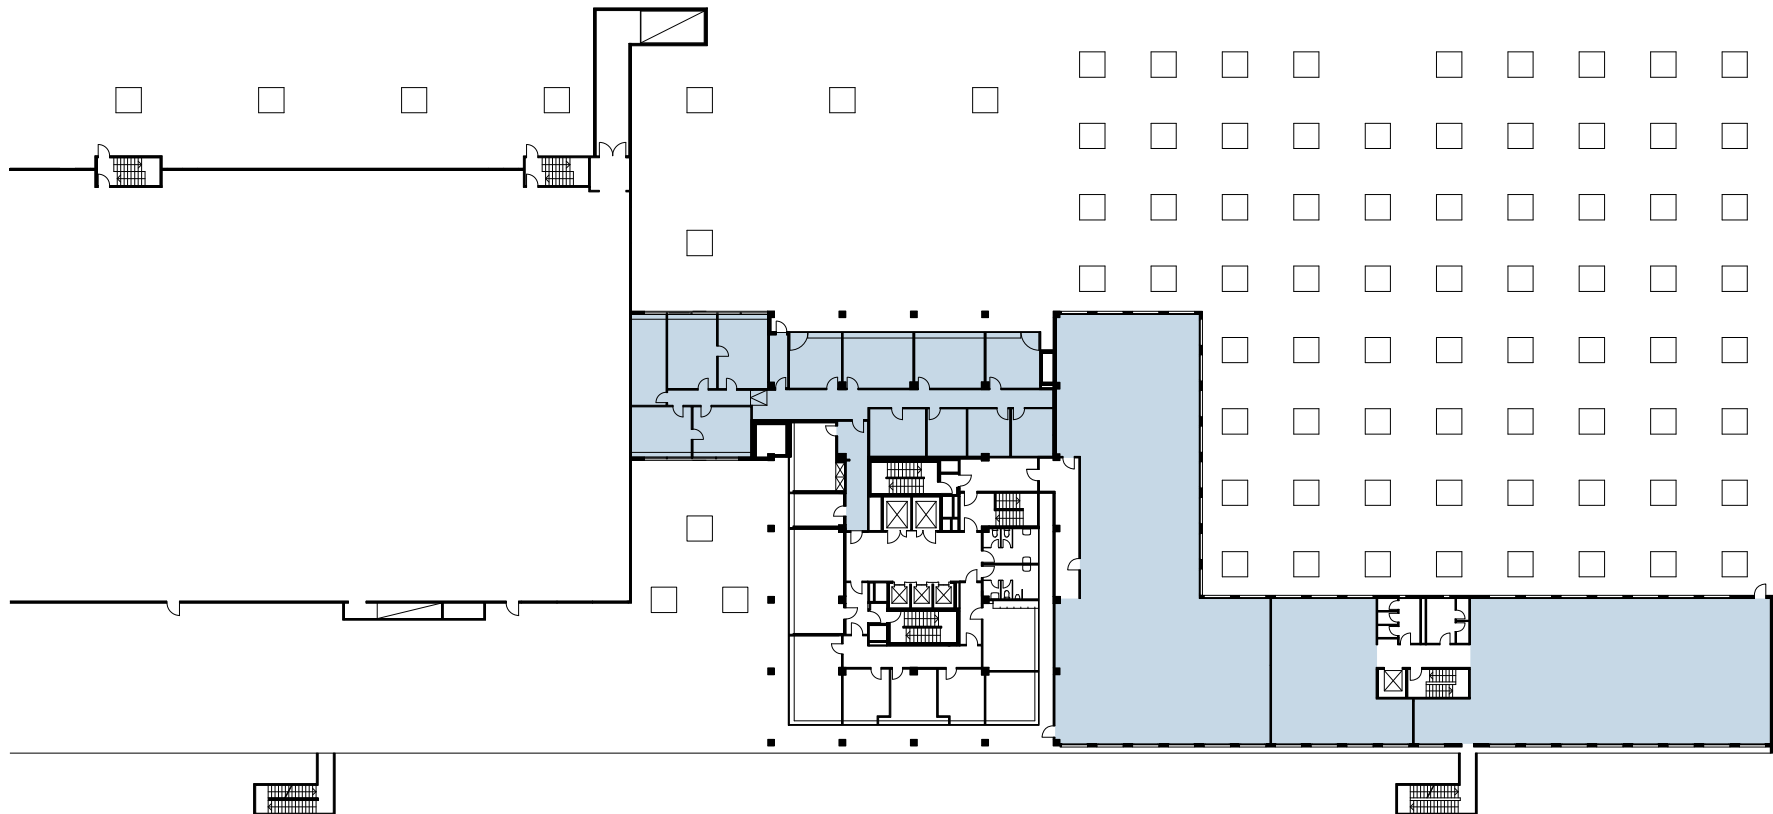

Link  
Industriestrasse 19/21  
8112 Otelflingen

■ von 16 bis 825 m<sup>2</sup>

0 5 10 15 20 25m

Änderungen und Abweichungen gegenüber den publizierten Angaben bleiben ausdrücklich vorbehalten.