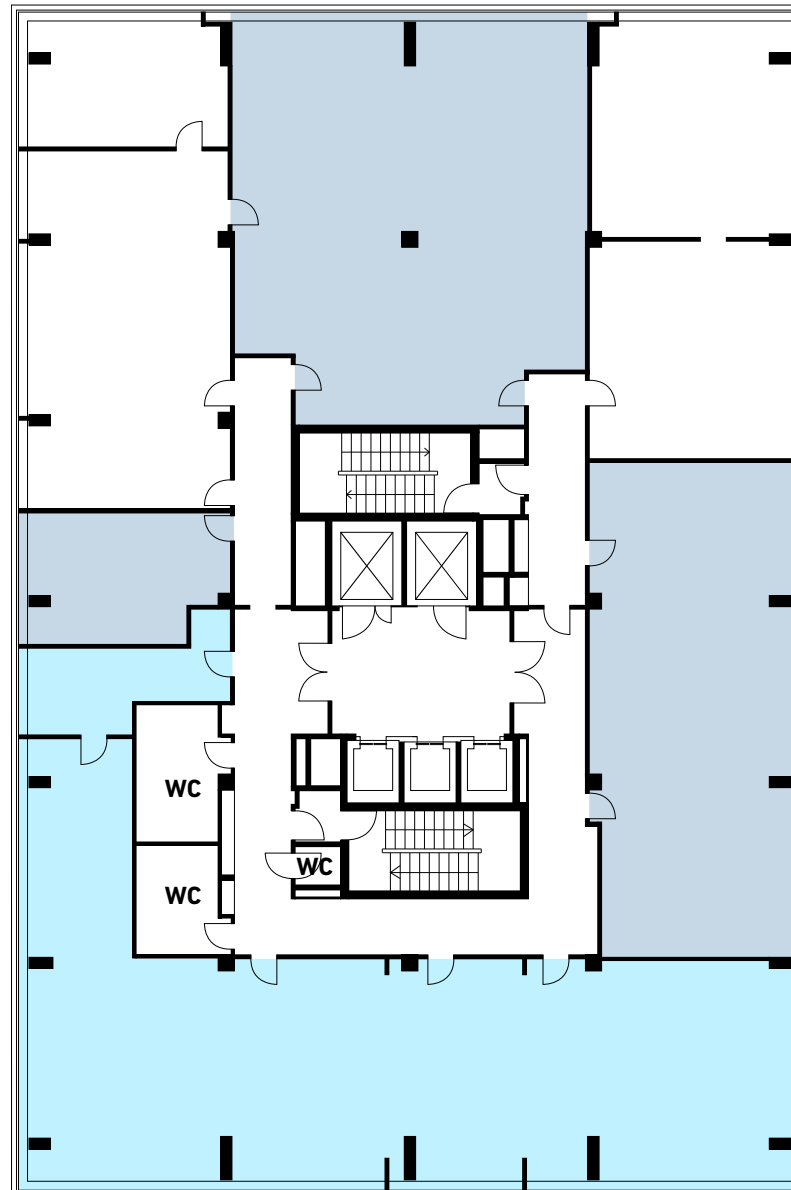

Link  
Industriestrasse 19/21  
8112 Otelfingen

■ von 30 bis 297 m<sup>2</sup>

Kantine

■ 246 m<sup>2</sup>

Änderungen und Abweichungen gegenüber den publizierten Angaben bleiben ausdrücklich vorbehalten.