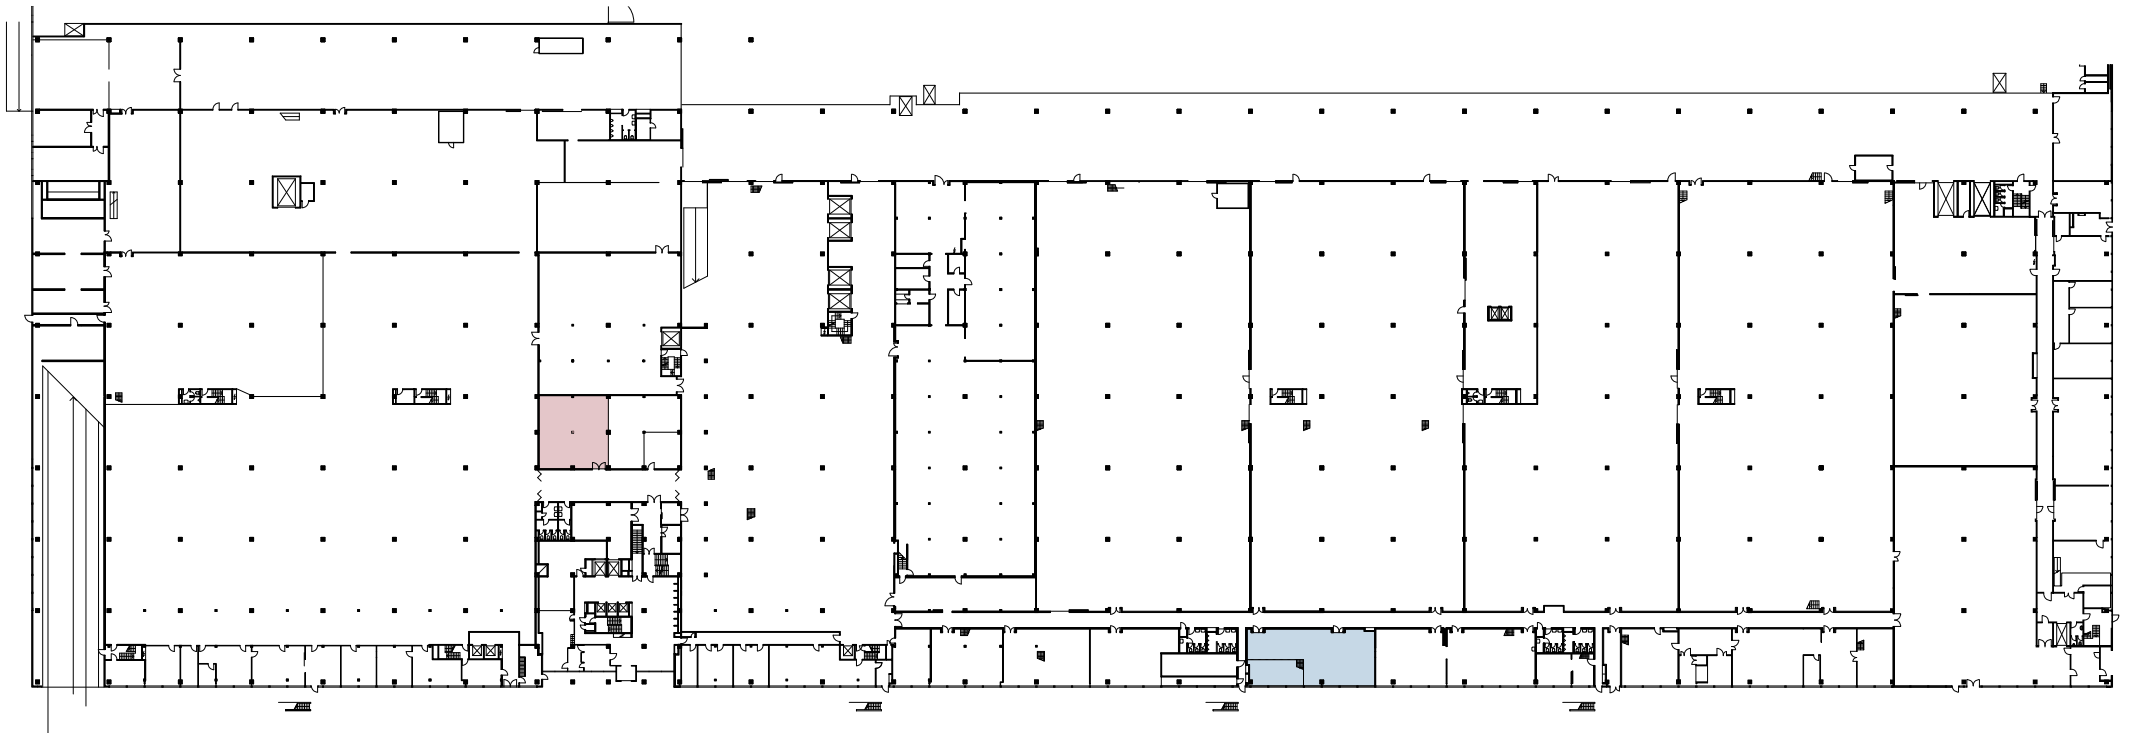

temporino.

EG

Link
Industriestrasse 19/21
8112 Otelflingen

■ 182 m²

■ 129 m²

0 5 20m

Änderungen und Abweichungen gegenüber den publizierten Angaben bleiben ausdrücklich vorbehalten.

temporino.ch