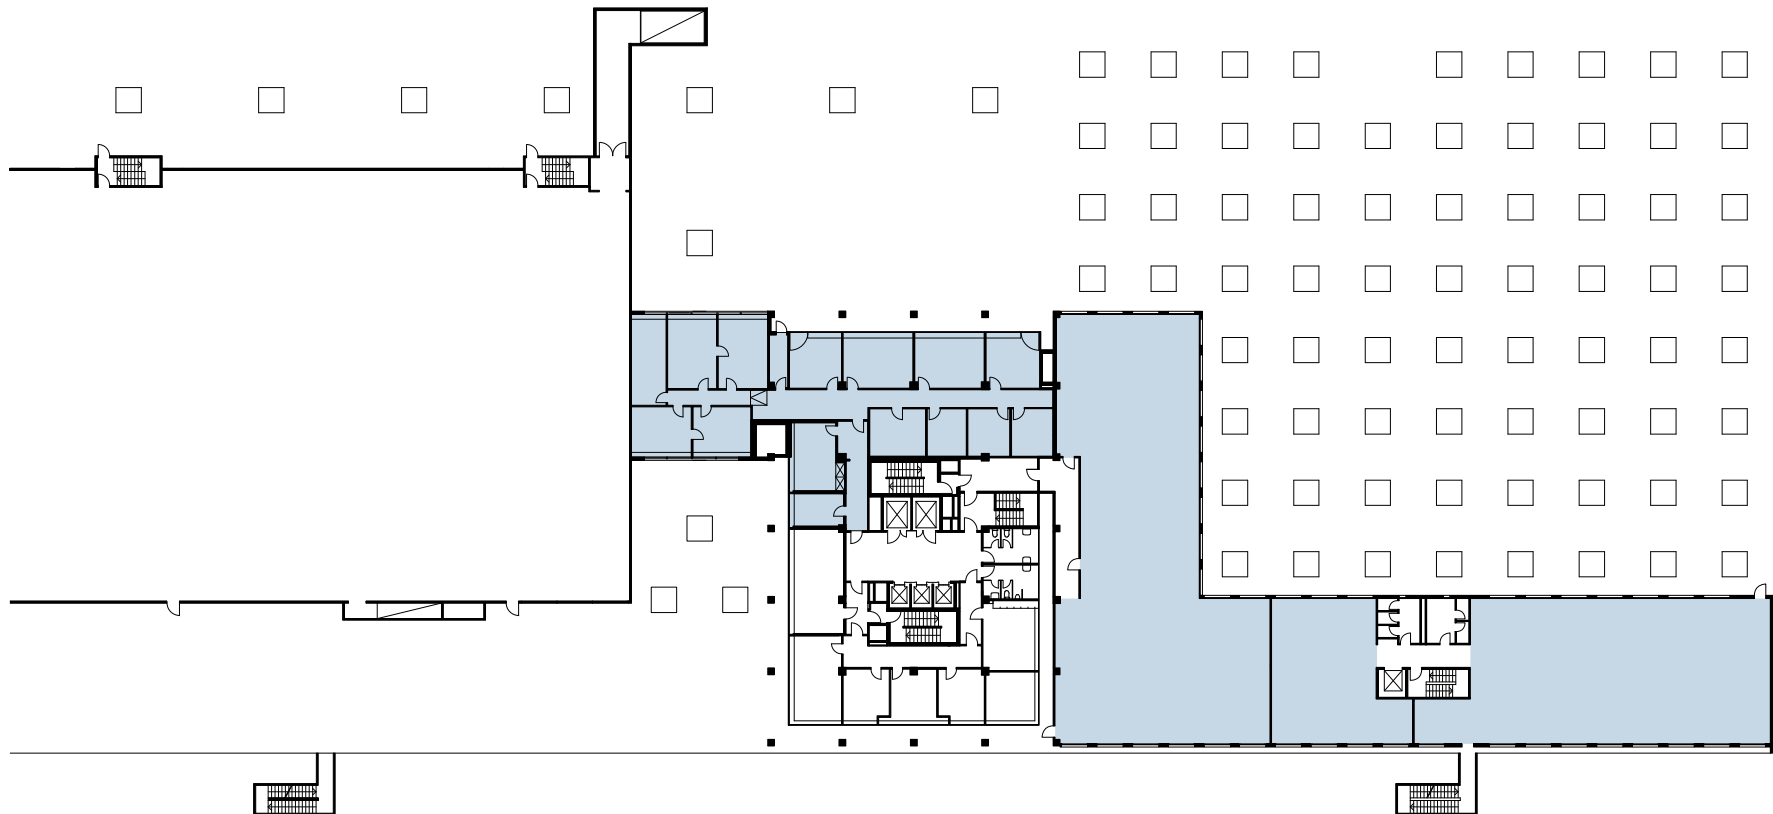

Link
Industriestrasse 19/21
8112 Otelflingen

■ von 368 bis 1'193 m²

0 5 10 15 20 25m

Änderungen und Abweichungen gegenüber den publizierten Angaben bleiben ausdrücklich vorbehalten.