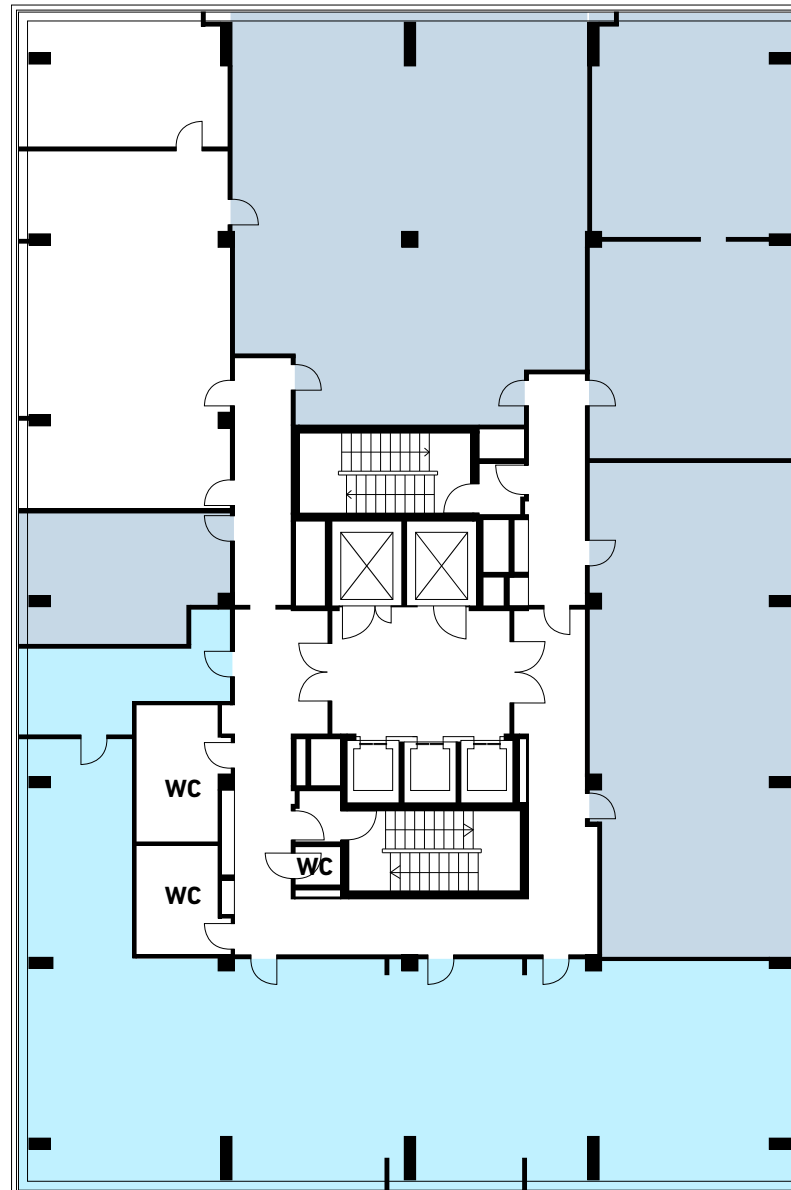

Link

Industriestrasse 19/21

8112 Otelflingen

■ von 102 bis 408 m<sup>2</sup>

Kantine

■ 251 m<sup>2</sup>

0 2 4 6 8 10m