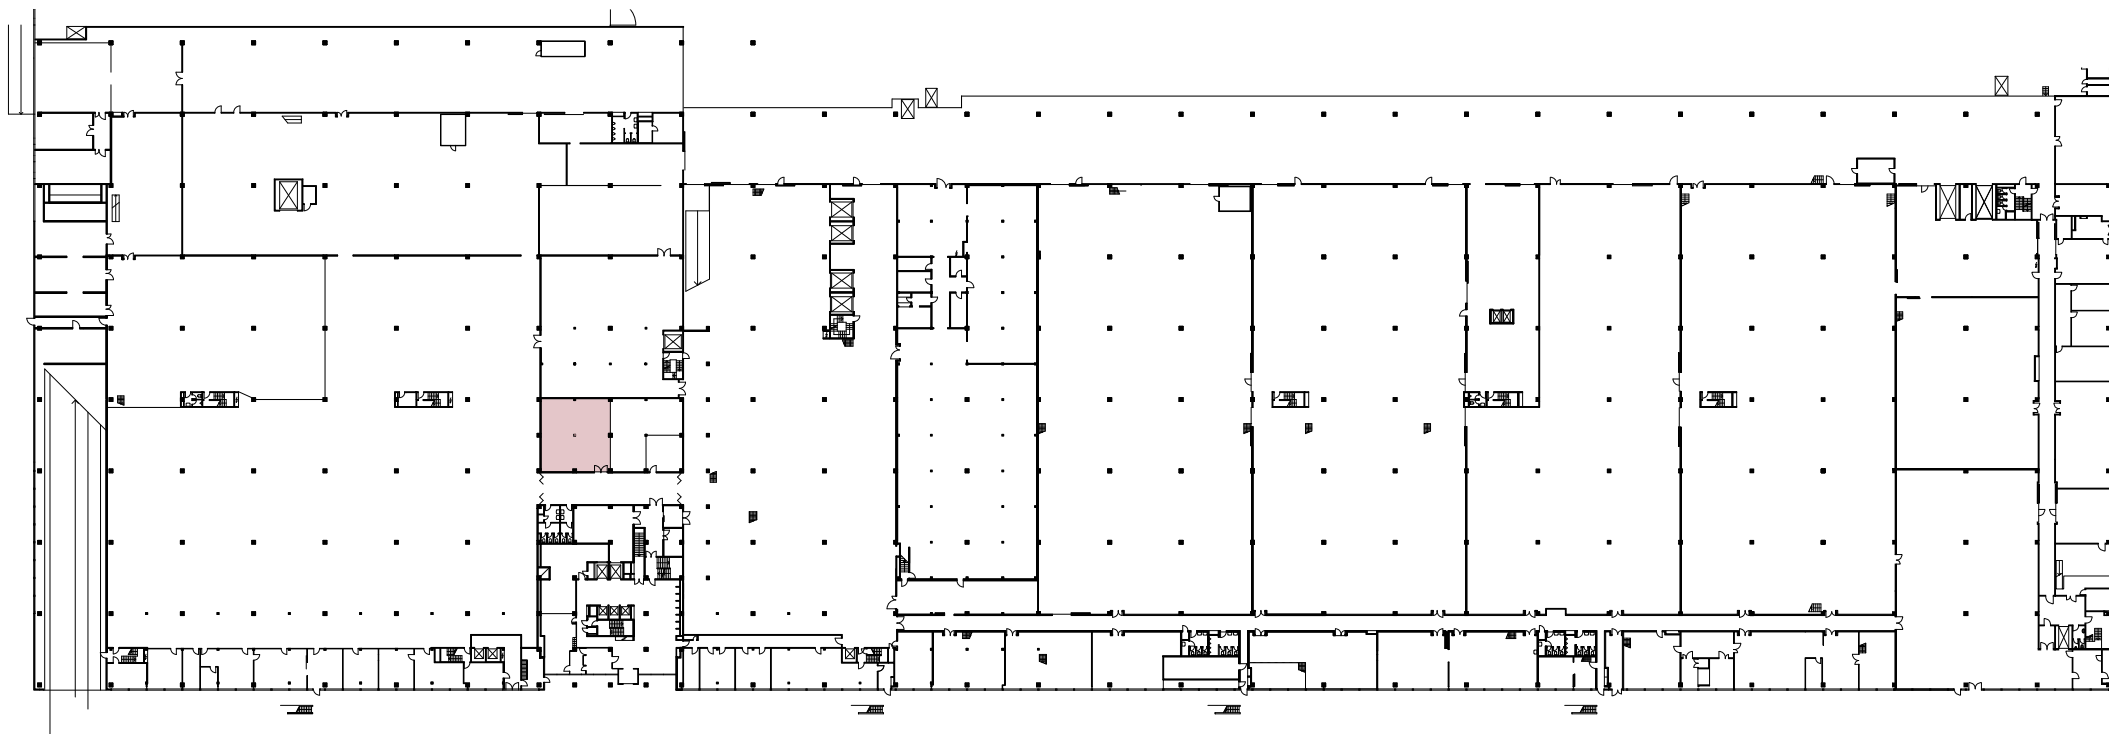

## EG

Link  
Industriestrasse 19/21  
8112 Otelfingen

■ 129 m<sup>2</sup>

0 5 20m

Änderungen und Abweichungen gegenüber den publizierten Angaben bleiben ausdrücklich vorbehalten.