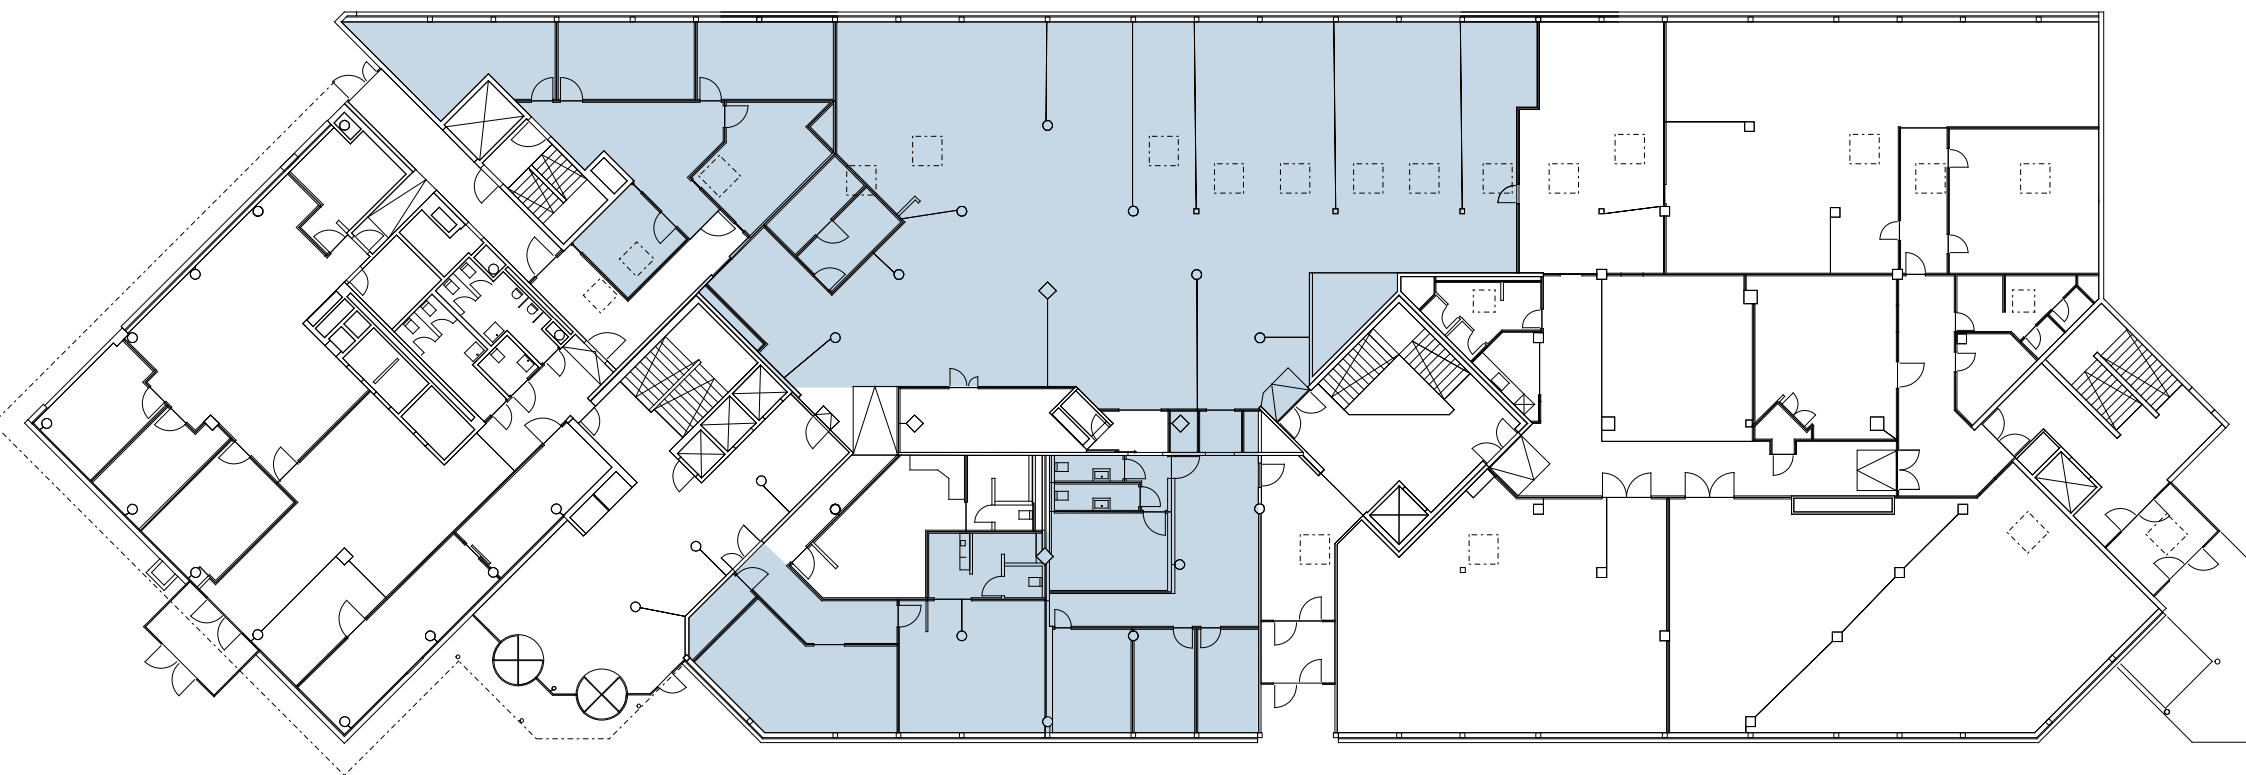

temporino.

EG

Siemens Areal
Albisriederstrasse 243b
8047 Zürich

■ von 67 bis 776 m²

0 2 4 6 8 10m

Änderungen und Abweichungen gegenüber den publizierten Angaben bleiben ausdrücklich vorbehalten.

temporino.ch