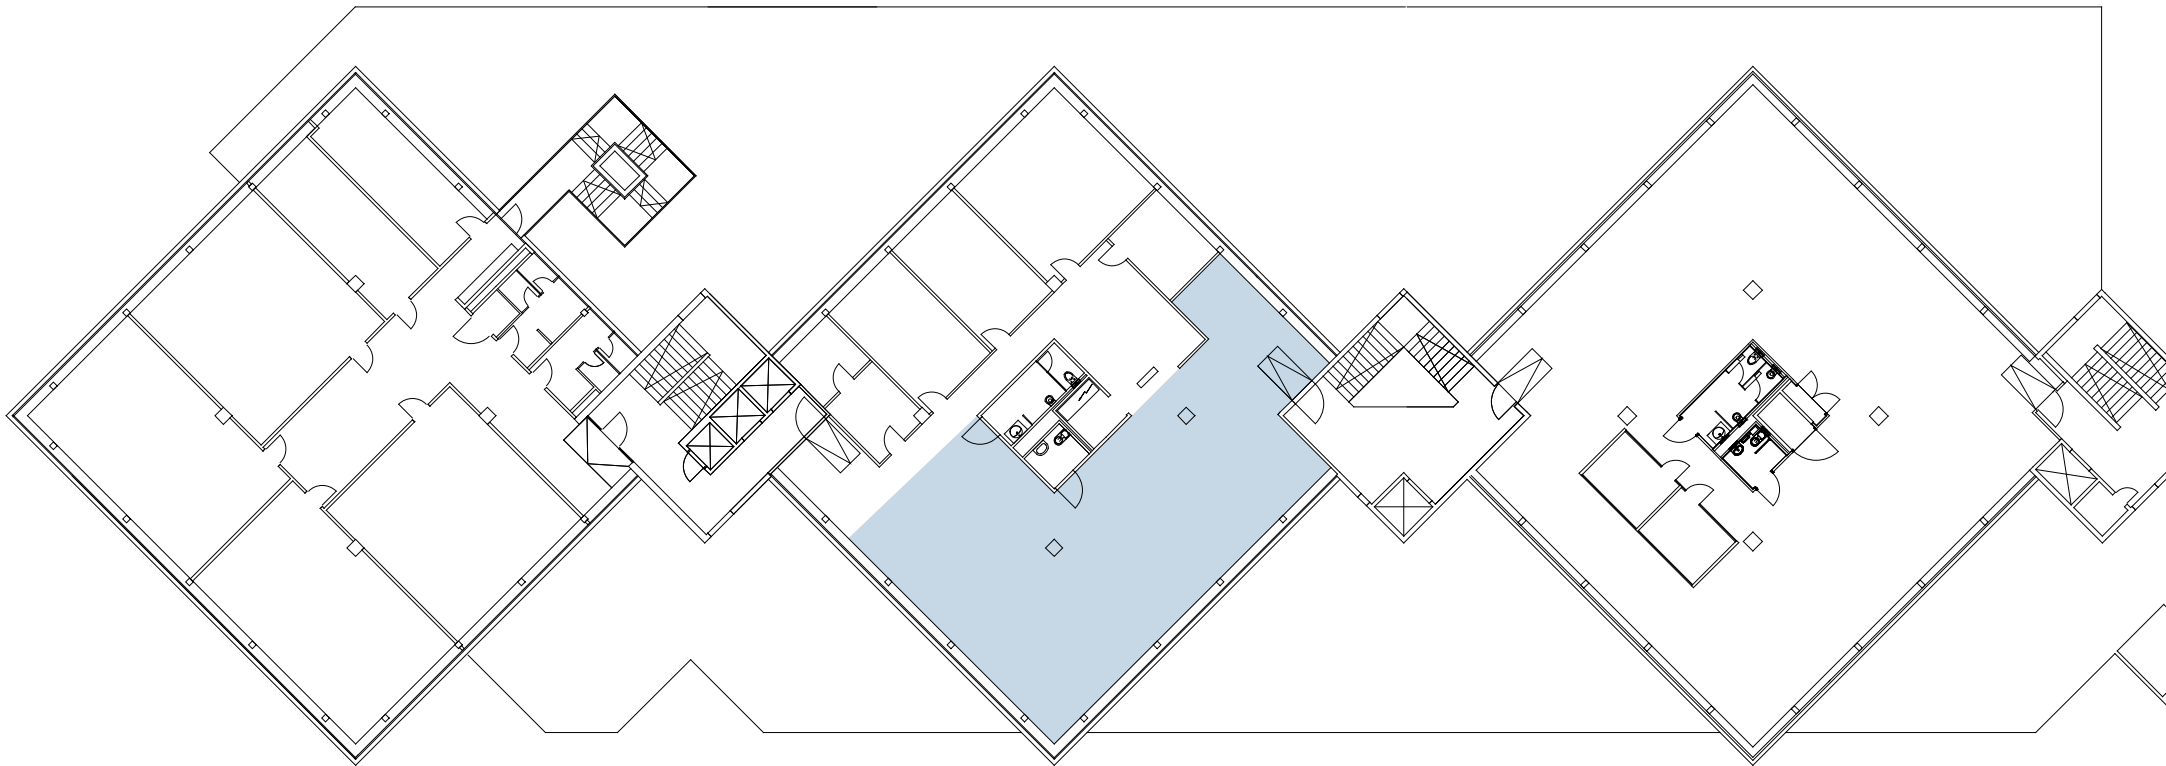

Siemens Areal  
Albisriederstrasse 243b  
8047 Zürich

■ 215 m<sup>2</sup>

0 2 4 6 8 10m

Änderungen und Abweichungen gegenüber den publizierten Angaben bleiben ausdrücklich vorbehalten.