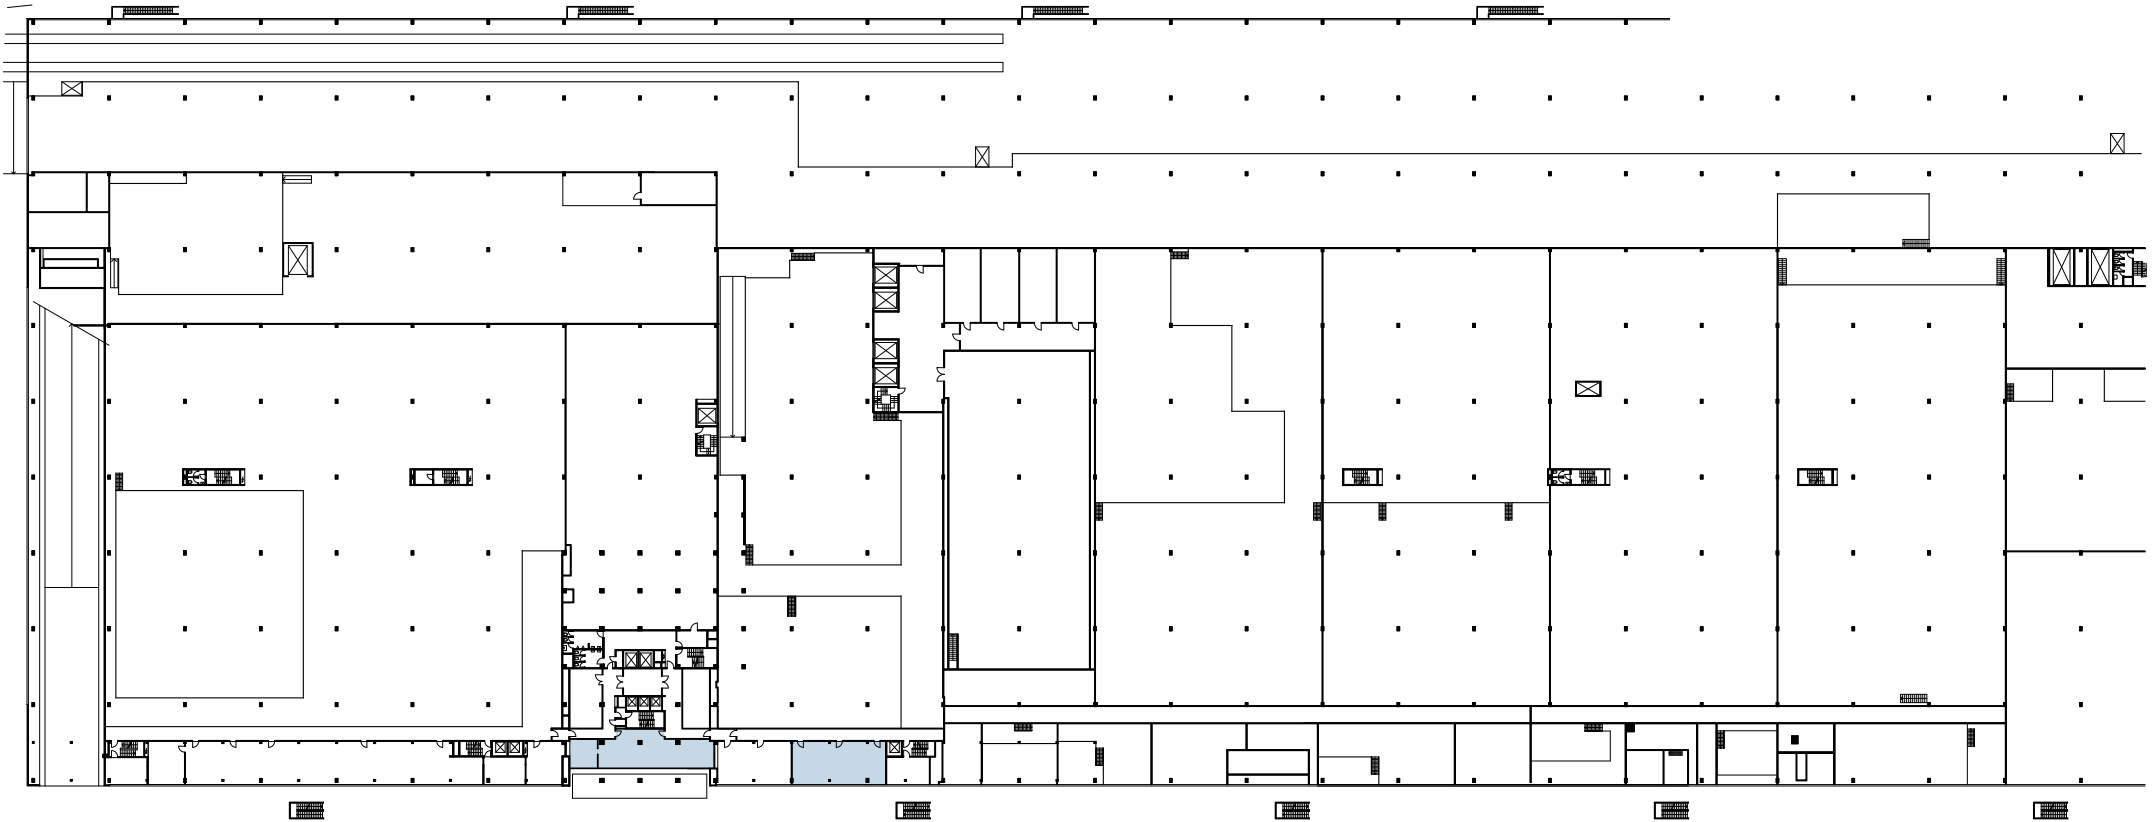

Link
Industriestrasse 19/21
8112 Otelflingen

■ 193 m²

Änderungen und Abweichungen gegenüber den publizierten Angaben bleiben ausdrücklich vorbehalten.