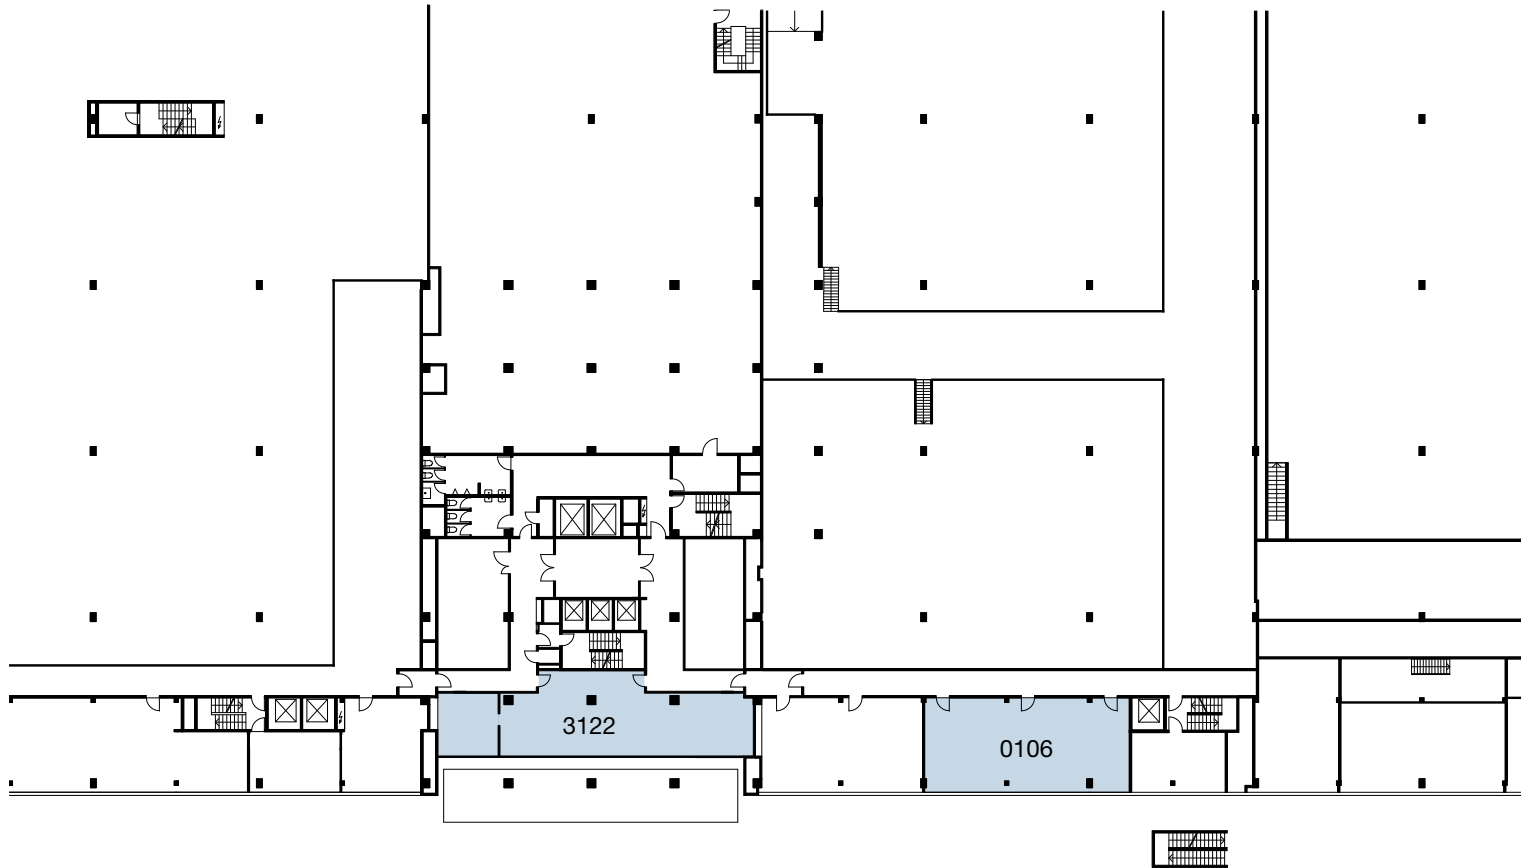

Link

Industriestrasse 19/21

8112 Otelflingen

0106 **89 m²**

3122 **104 m²**

Gesamtfläche **193 m²**

Änderungen und Abweichungen gegenüber den publizierten Angaben bleiben ausdrücklich vorbehalten.