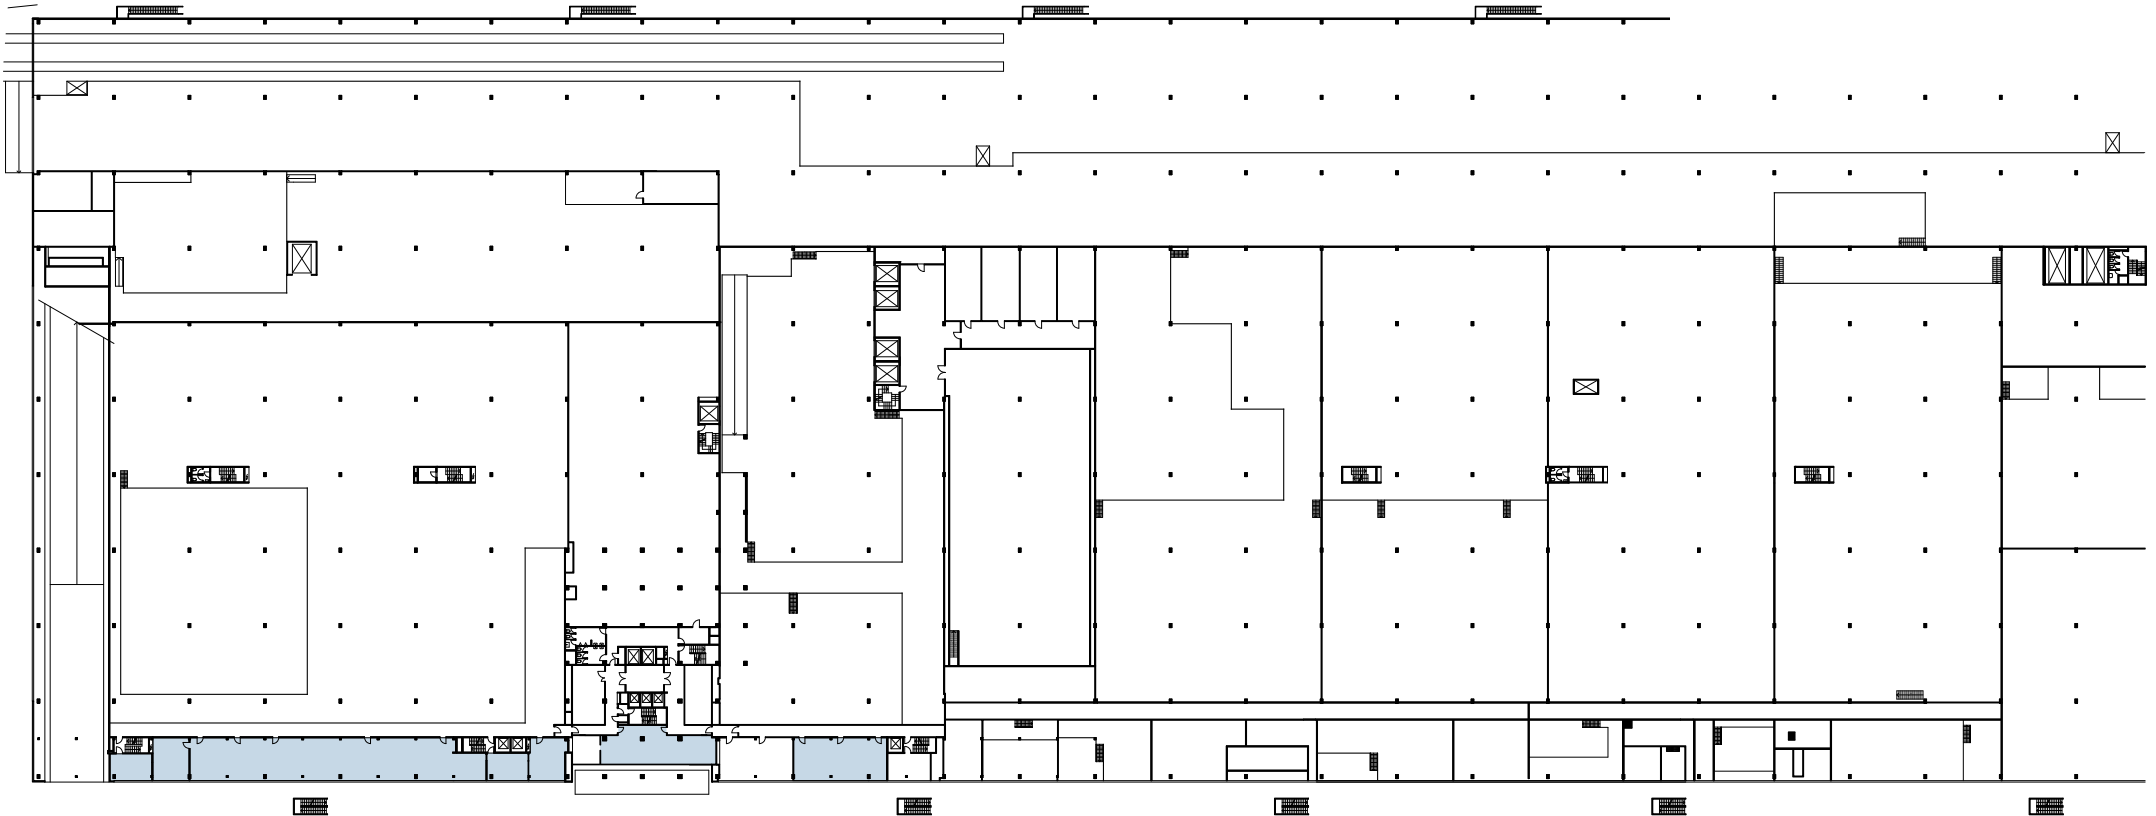

Link  
Industriestrasse 19/21  
8112 Otelflingen

■ von 29 bis 659 m<sup>2</sup>

Änderungen und Abweichungen gegenüber den publizierten Angaben bleiben ausdrücklich vorbehalten.