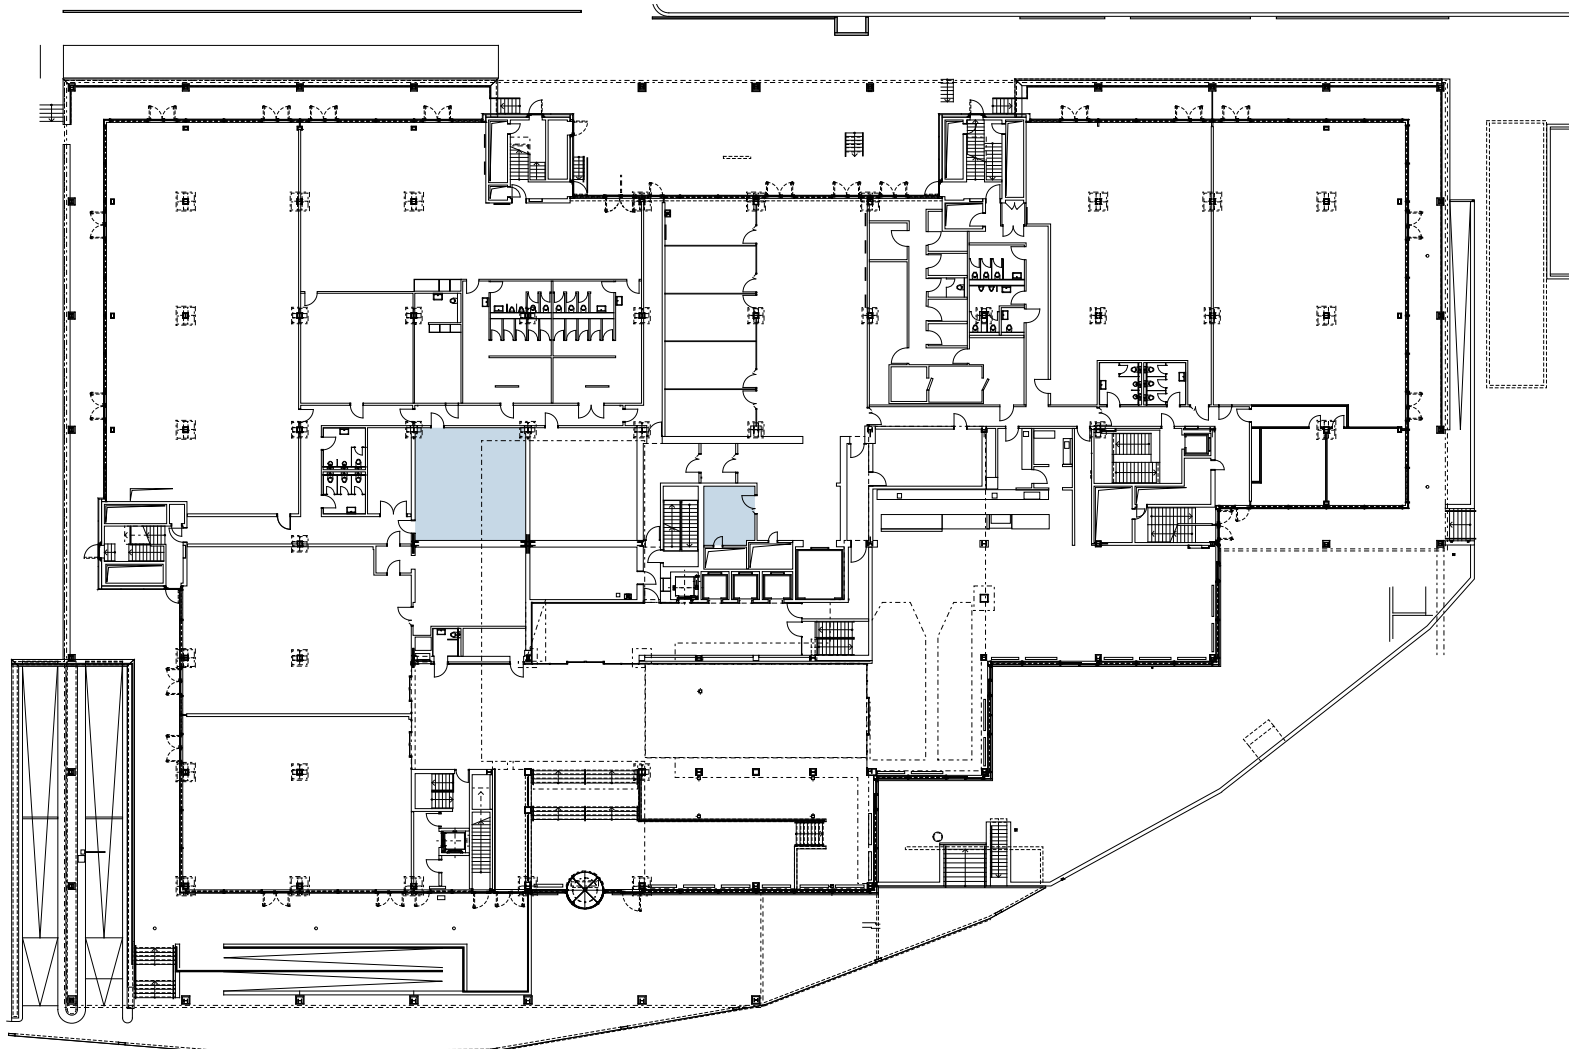

temporino.

EG

Flurstrasse 55
8048 Zürich

■ 16-67 m²

Änderungen und Abweichungen gegenüber den publizierten Angaben bleiben ausdrücklich vorbehalten.

temporino.ch