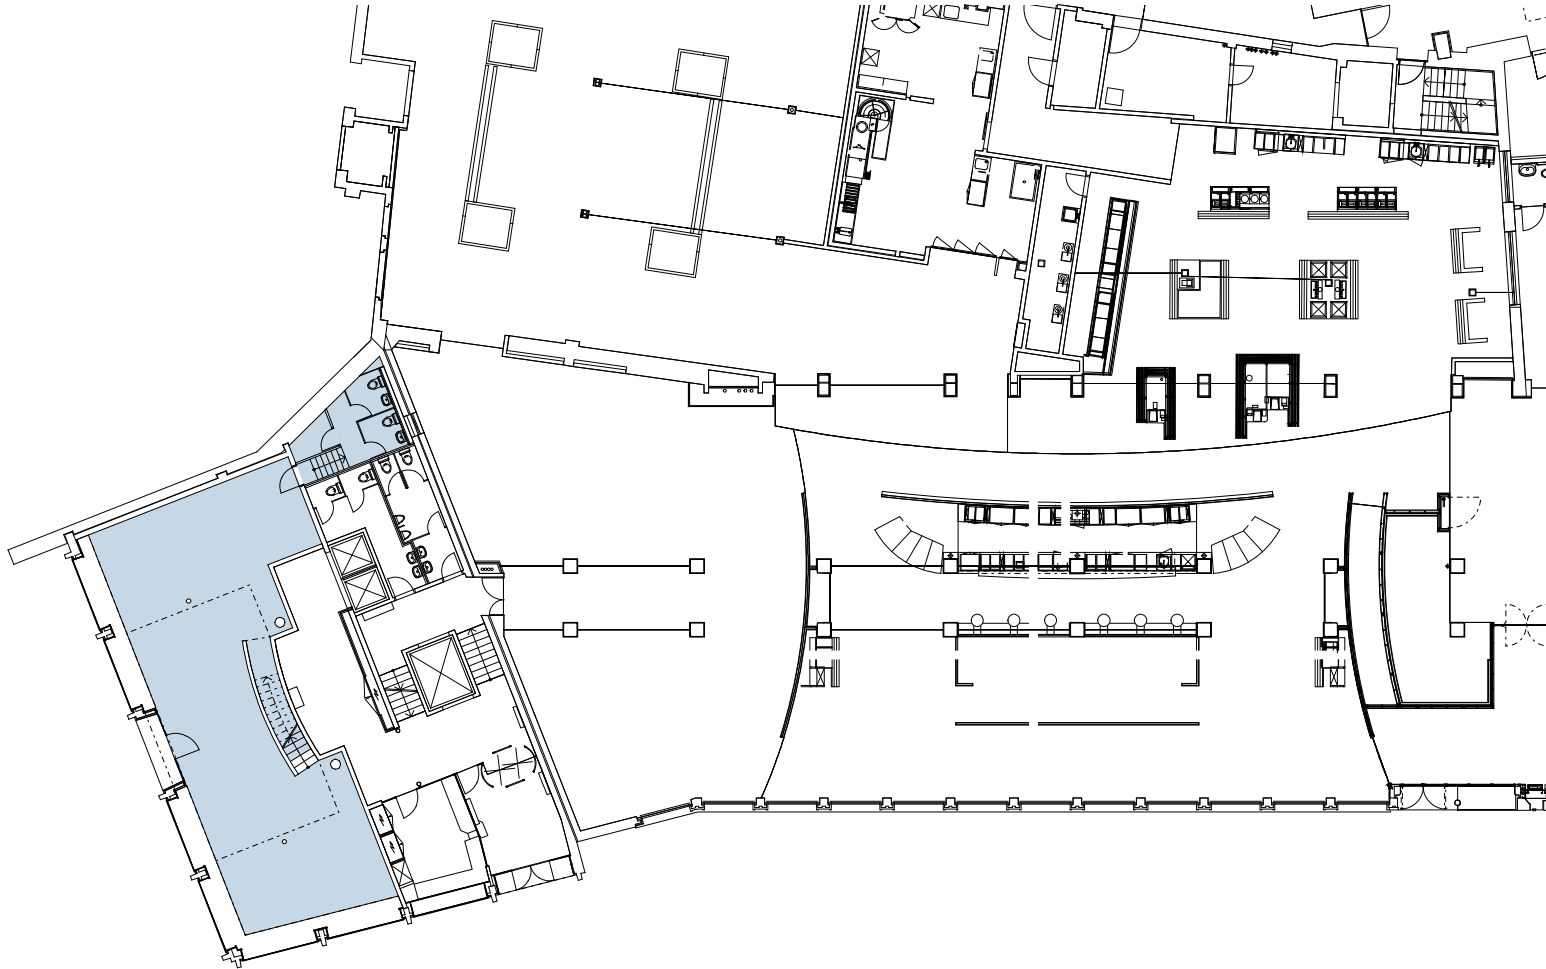

# temporino.

EG

Henric Petri-Str. 9-11  
4051 Basel

■ 285 m<sup>2</sup>

0 2 4 6 8 10m

Änderungen und Abweichungen gegenüber den publizierten Angaben bleiben ausdrücklich vorbehalten.

temporino.ch

# temporino.

## Ober- Zwischengeschoss

Henric Petri-Str. 9-11  
4051 Basel

■ 285 m<sup>2</sup>

0 2 4 6

Änderungen und Abweichungen gegenüber den publizierten Angaben bleiben ausdrücklich vorbehalten.

**temporino.ch**