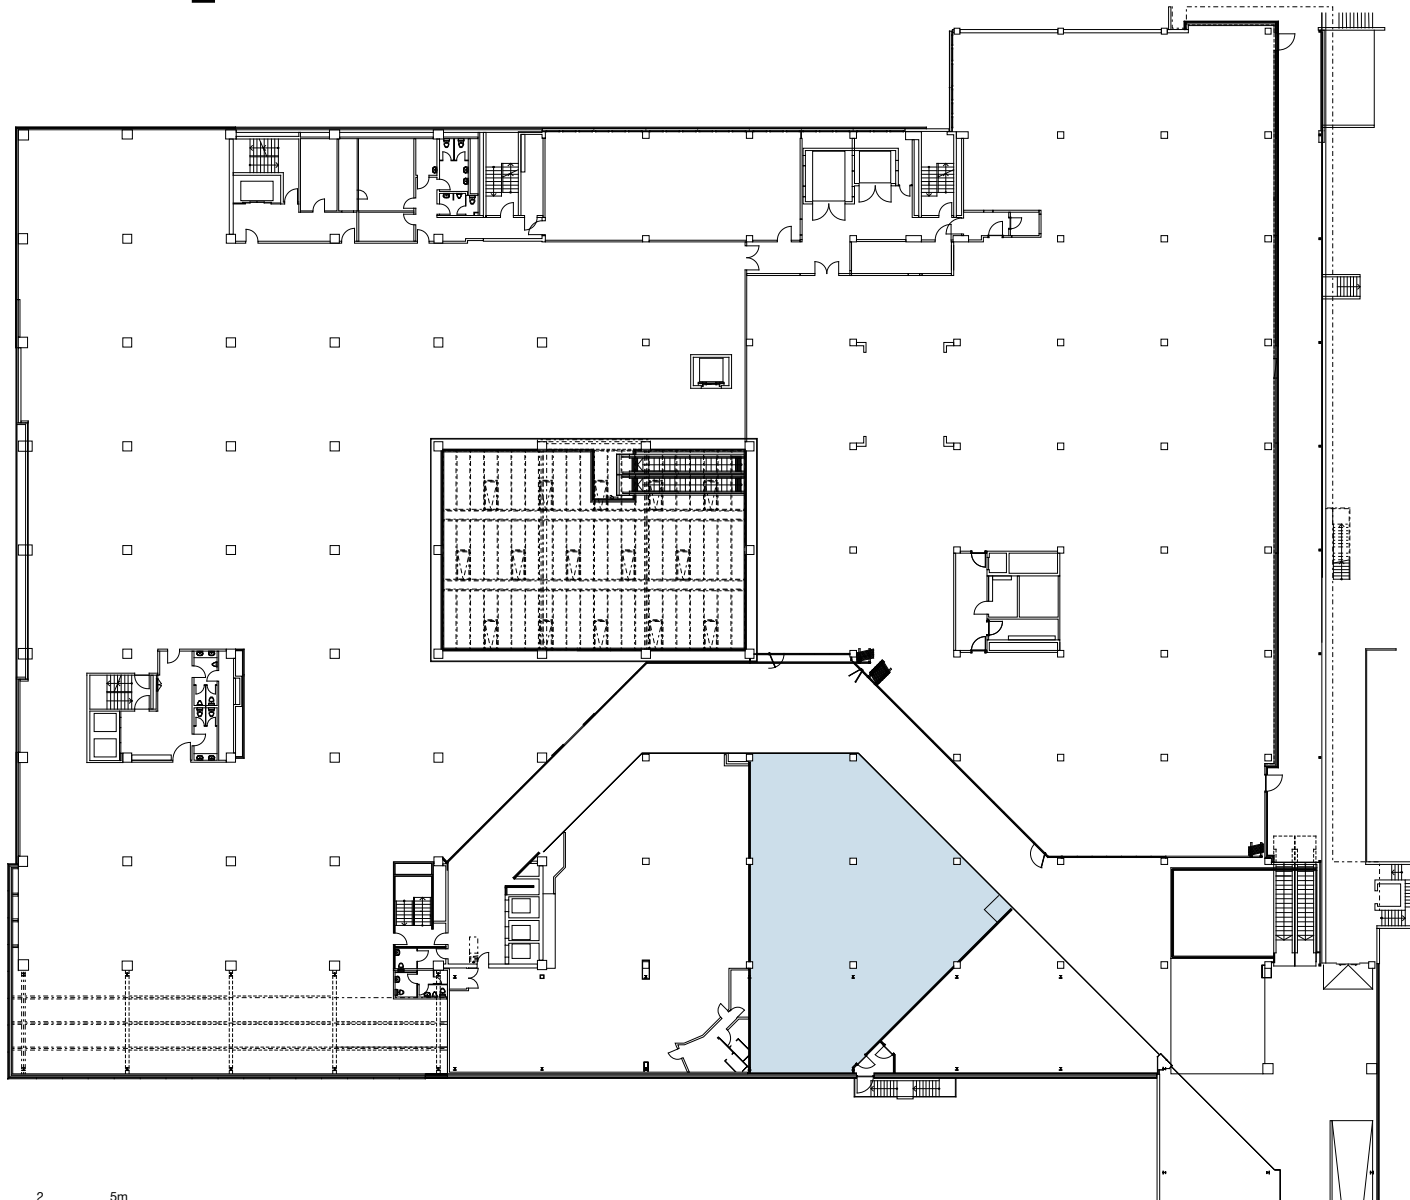

temporino.

EG

Limmatpark
Pfadackerstrasse 6
8957 Spreitenbach

■ 347 m²

Änderungen und Abweichungen gegenüber den publizierten Angaben bleiben ausdrücklich vorbehalten.

temporino.ch