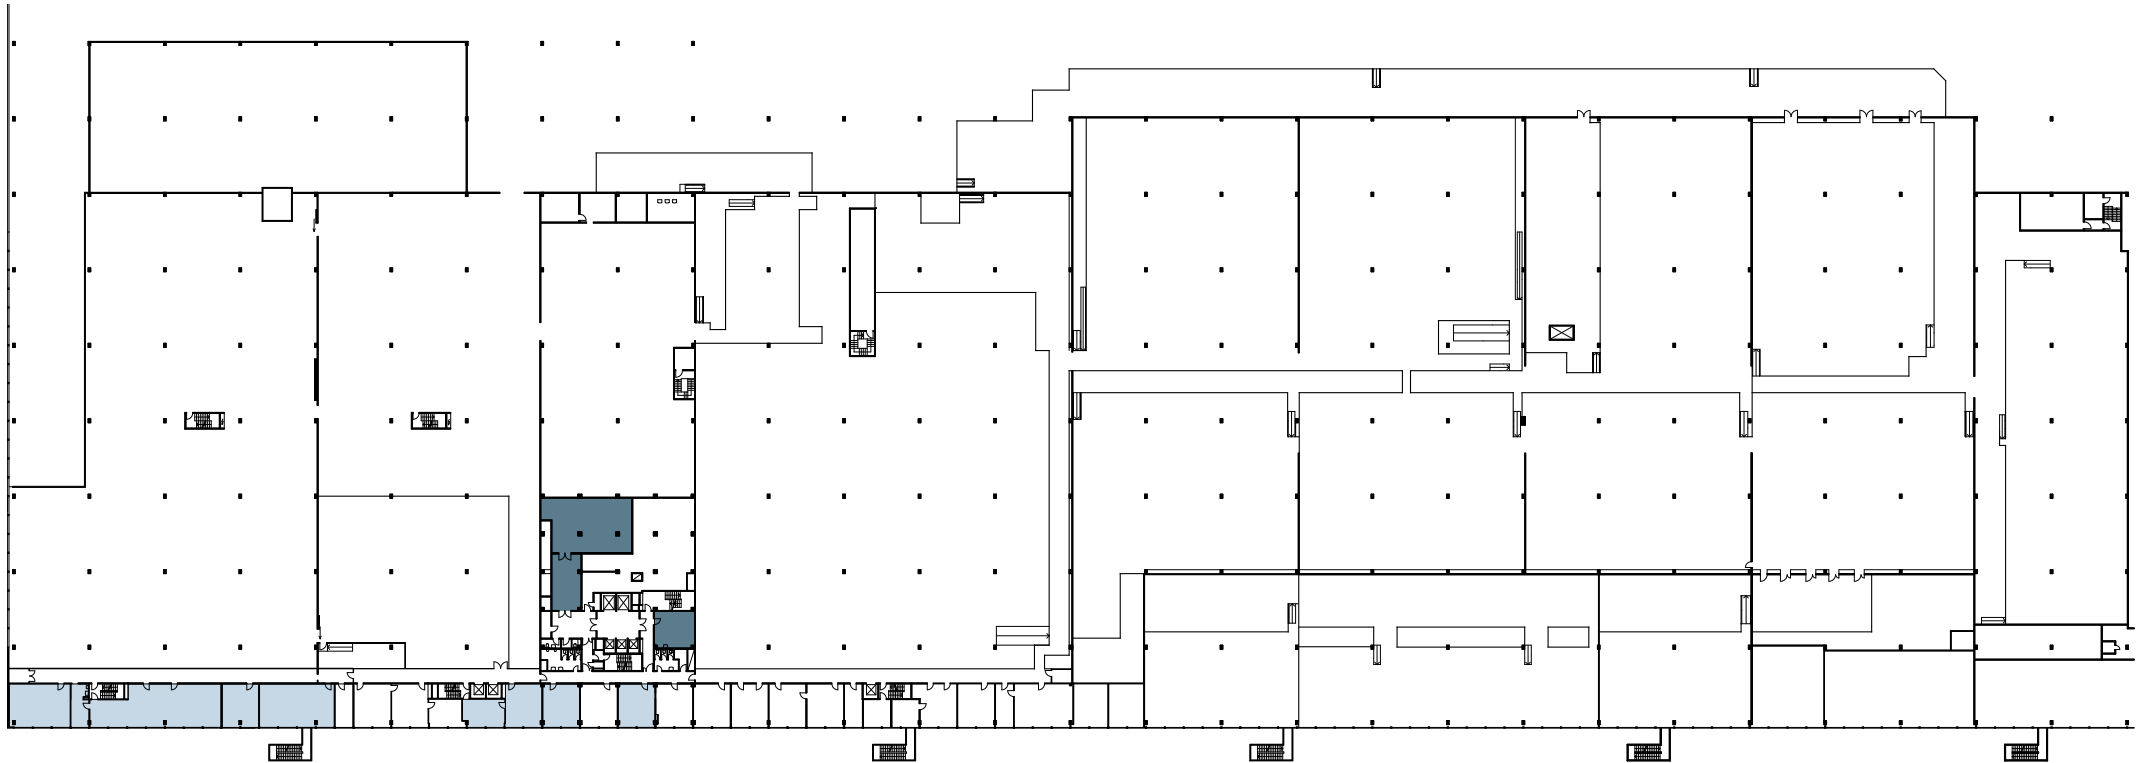

Link
Industriestrasse 19/21
8112 Otelflingen

- von 36 bis 309 m²
- Lager
- von 38 bis 141 m²

Änderungen und Abweichungen gegenüber den publizierten Angaben bleiben ausdrücklich vorbehalten.