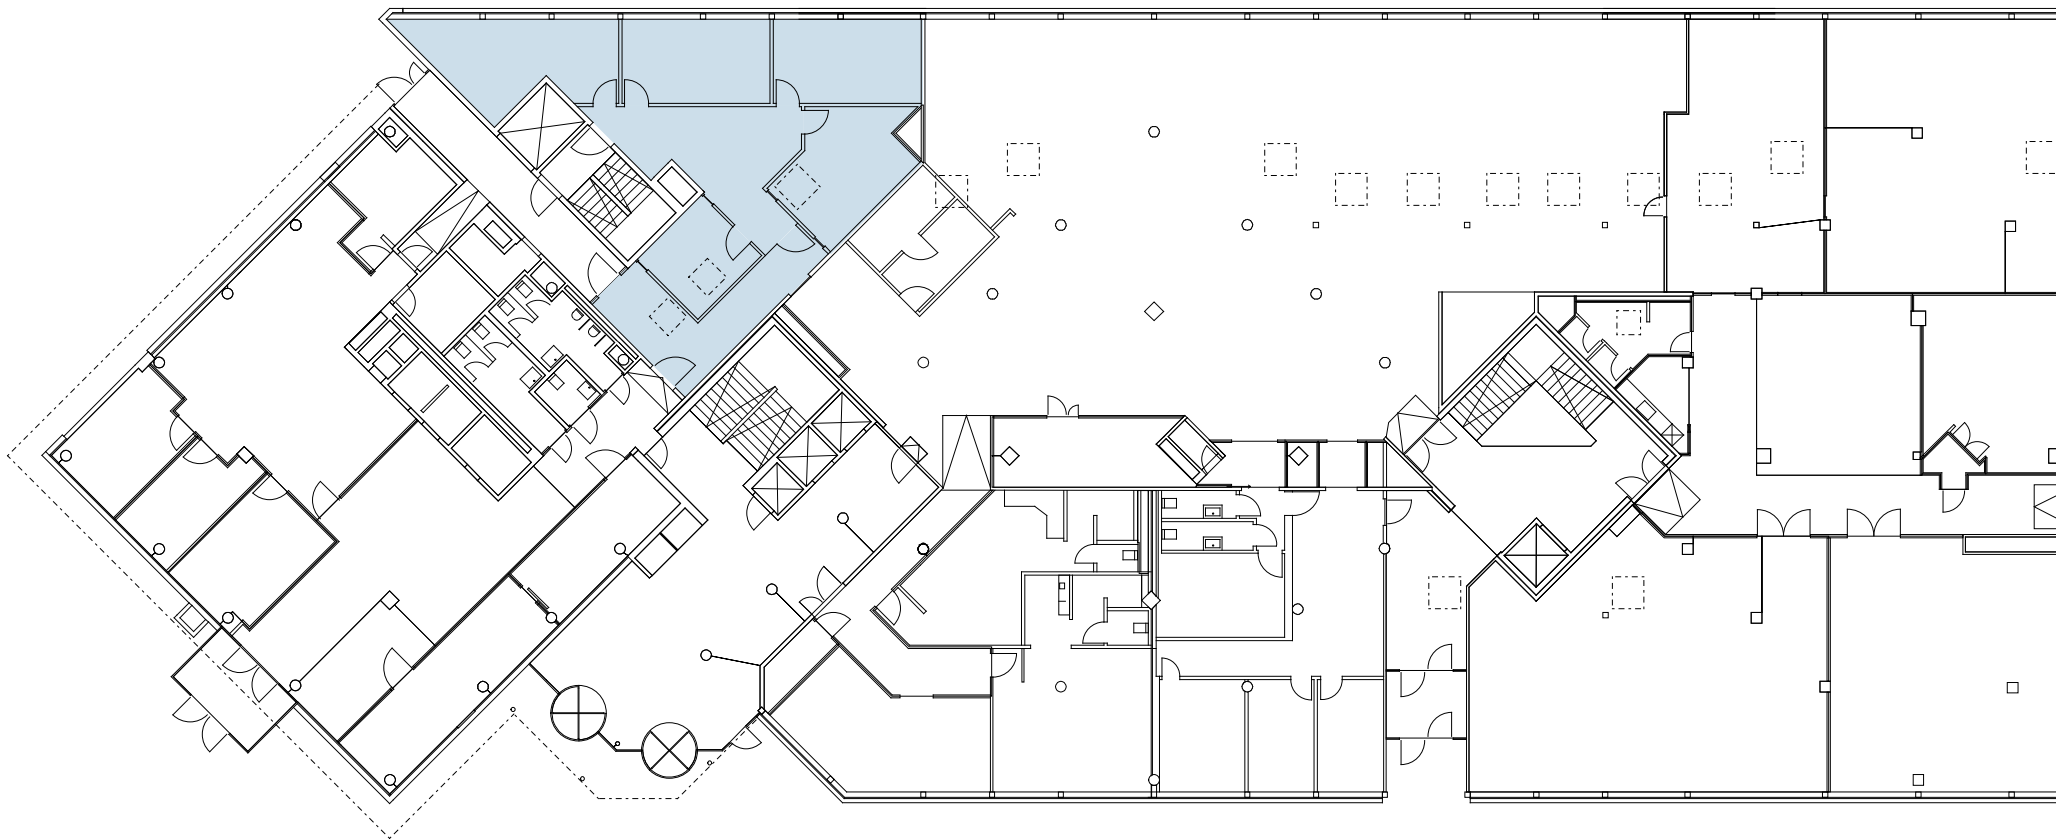

# temporino.

## EG

Siemens Areal  
Albisriederstrasse 243b  
8047 Zürich

■ 137 m<sup>2</sup>

Änderungen und Abweichungen gegenüber den publizierten Angaben bleiben ausdrücklich vorbehalten.

**temporino.ch**