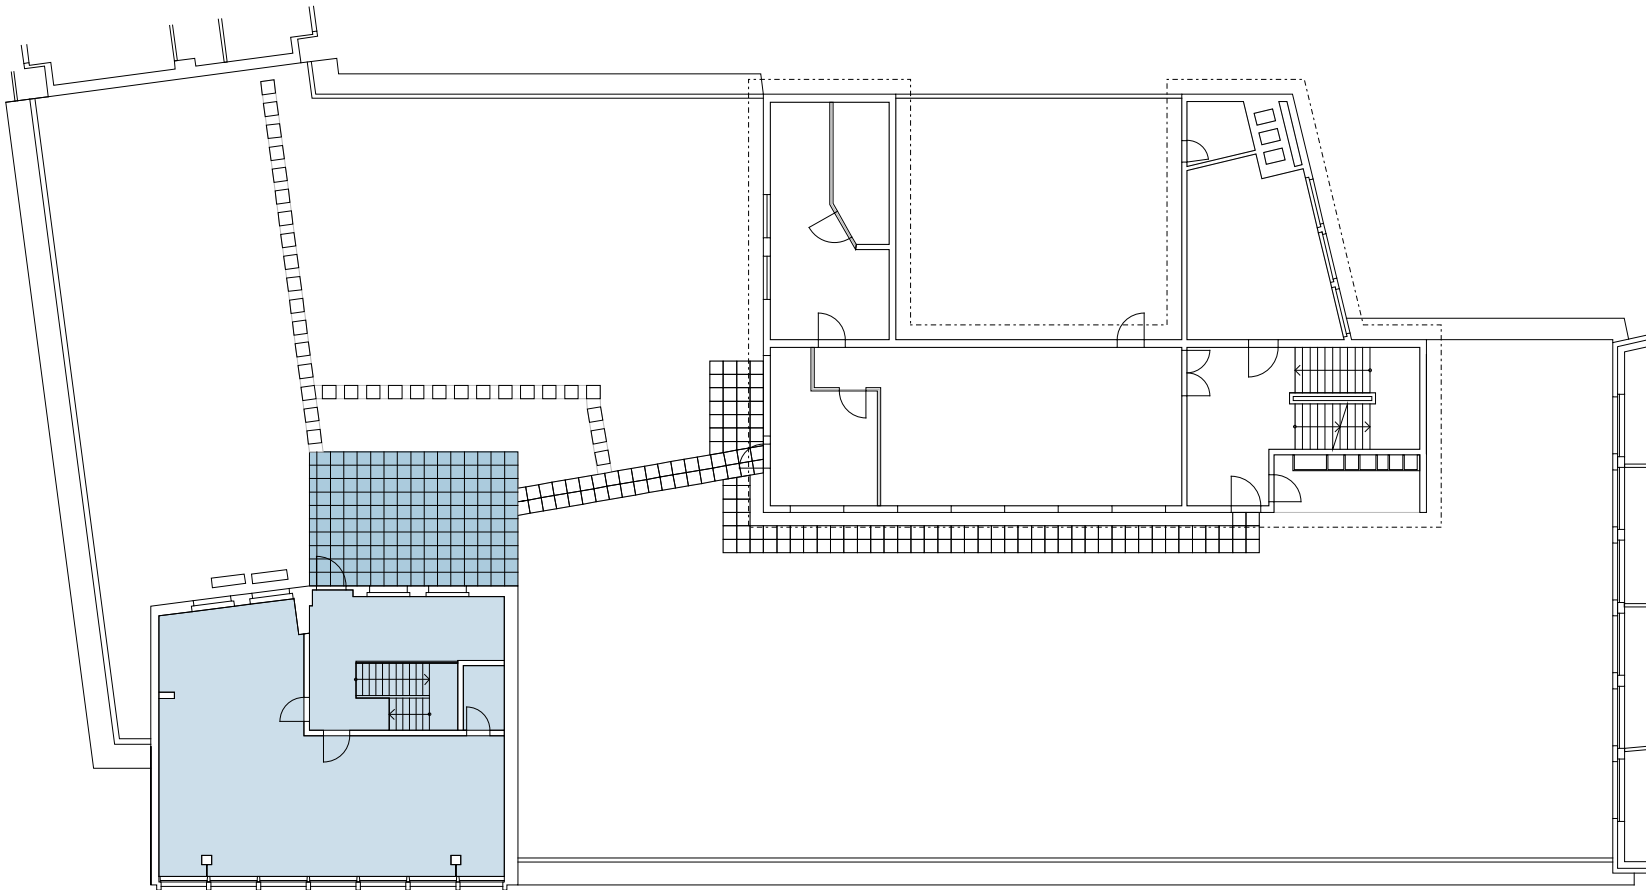

Ohmstrasse 11, 11a
Zürich

■ 132 m²

Aussenfläche

■ 39 m²

Änderungen und Abweichungen gegenüber den publizierten Angaben bleiben ausdrücklich vorbehalten.