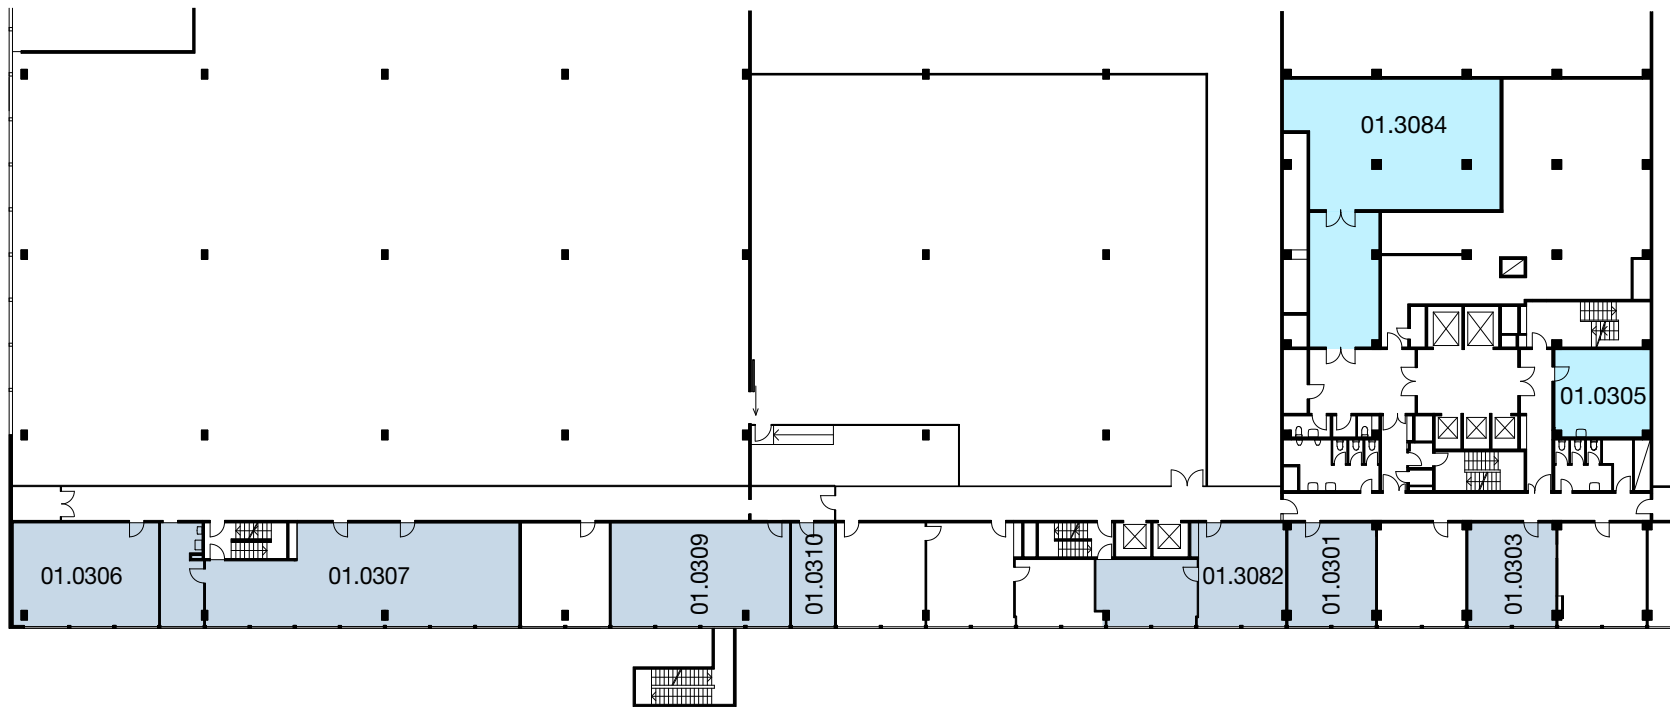

Link  
Industriestrasse 19/21  
8112 Otelflingen

3084 Lagerraum	103 m <sup>2</sup>
0307	130 m <sup>2</sup>
0309	72 m <sup>2</sup>
3082	61 m <sup>2</sup>
0306	59 m <sup>2</sup>
0305 Lagerraum	38 m <sup>2</sup>
0303	36 m <sup>2</sup>
0301	36 m <sup>2</sup>
0310	21 m <sup>2</sup>
<b>Gesamtfläche</b>	<b>556 m<sup>2</sup></b>