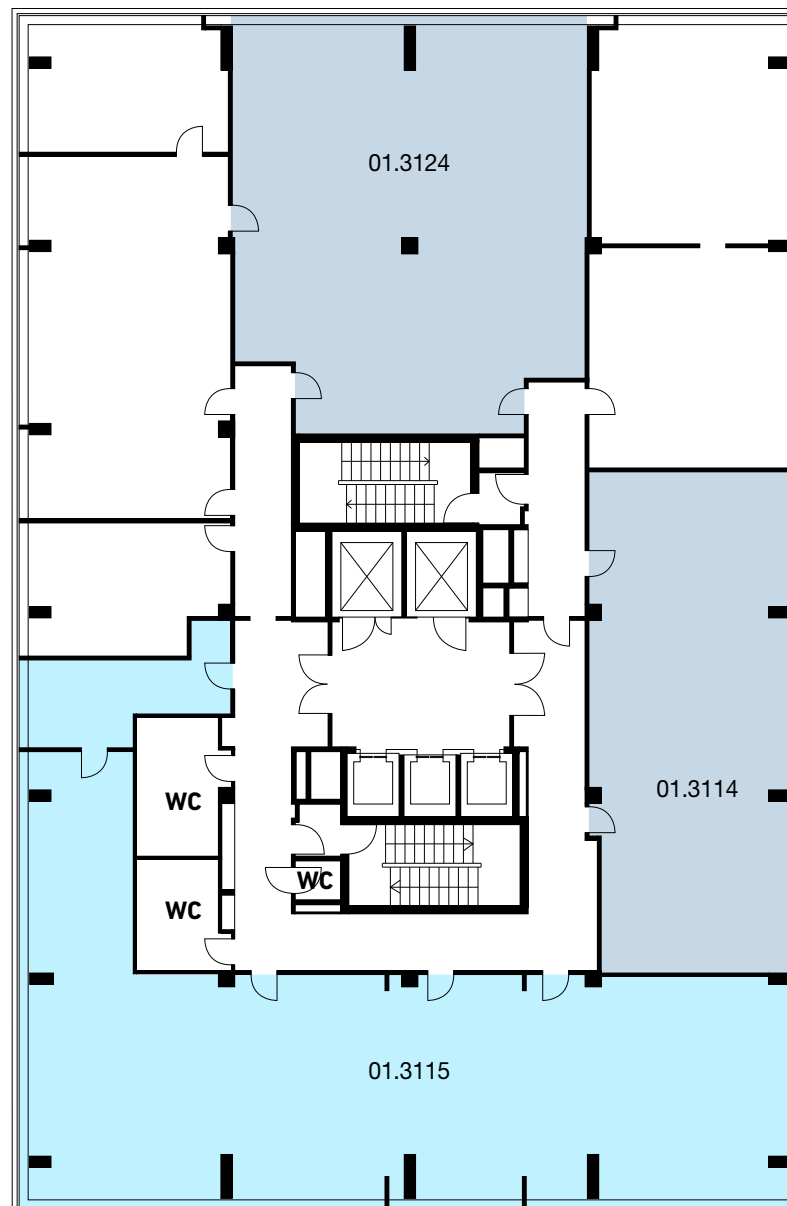

Link  
Industriestrasse 19/21  
8112 Otelflingen

3115	<b>246 m<sup>2</sup></b>
3124	<b>156 m<sup>2</sup></b>
3114	<b>114 m<sup>2</sup></b>
<b>Gesamtfläche</b>	<b>516 m<sup>2</sup></b>

Alle Flächen verstehen sich  
inclusive Verkehrsfläche.