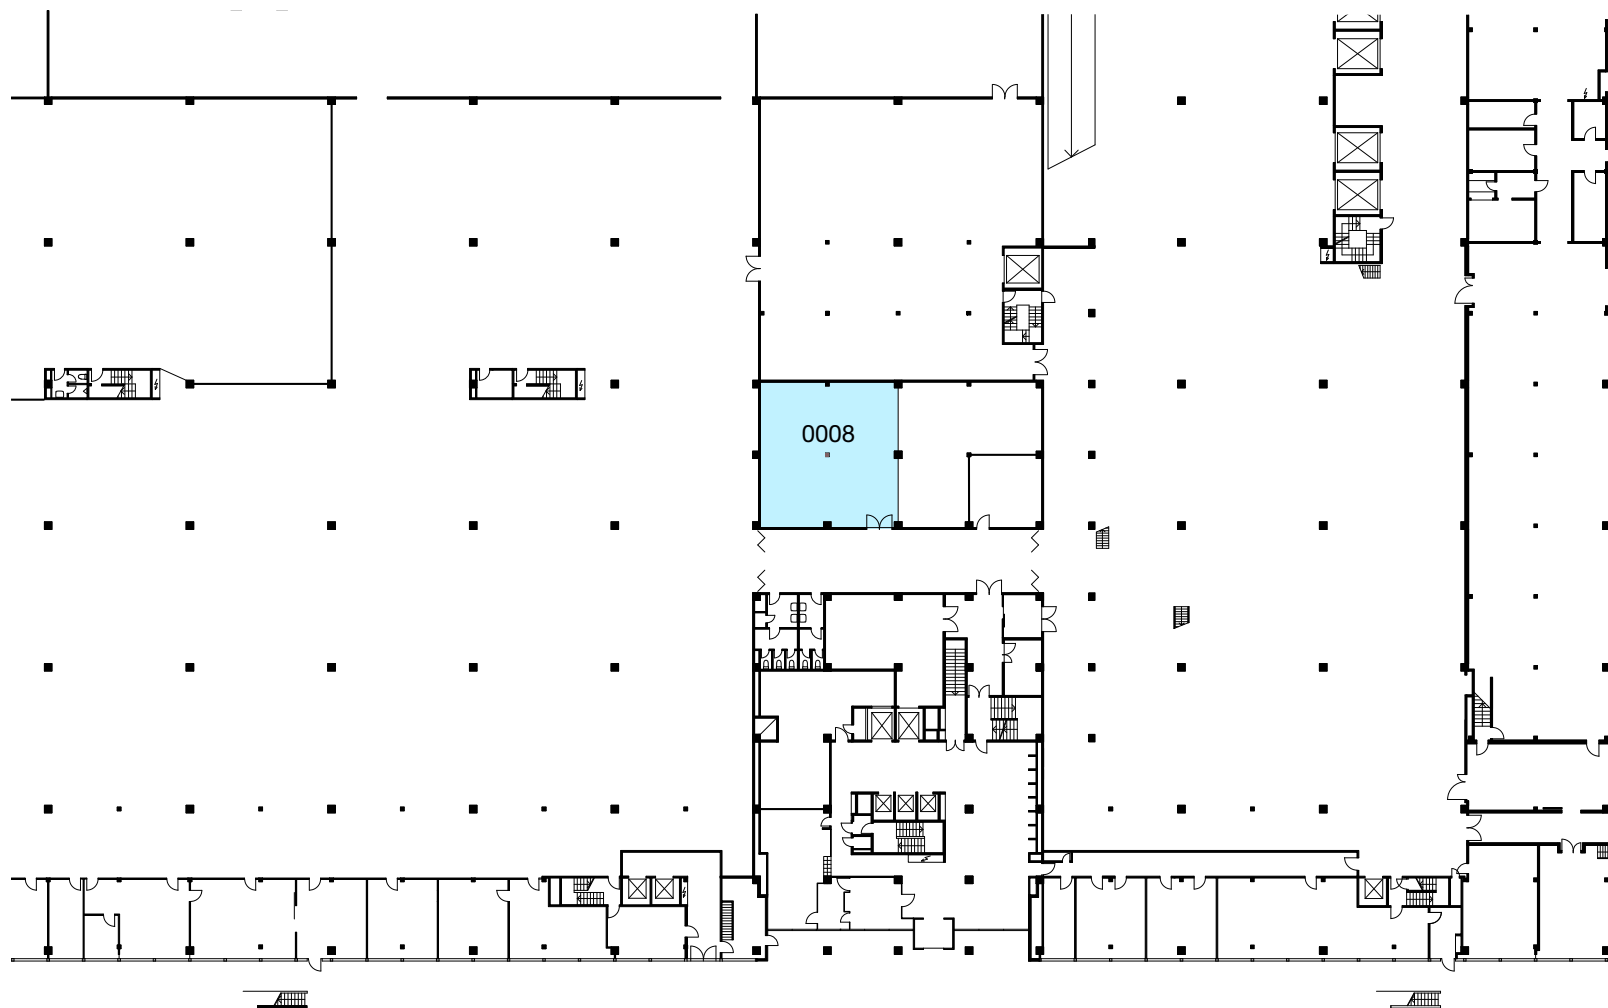

temporino.

EG

Link
Industriestrasse 19/21
8112 Otelflingen

0008 Lagerraum **129 m²**

Gesamtfläche **129 m²**

Änderungen und Abweichungen gegenüber den publizierten Angaben bleiben ausdrücklich vorbehalten.