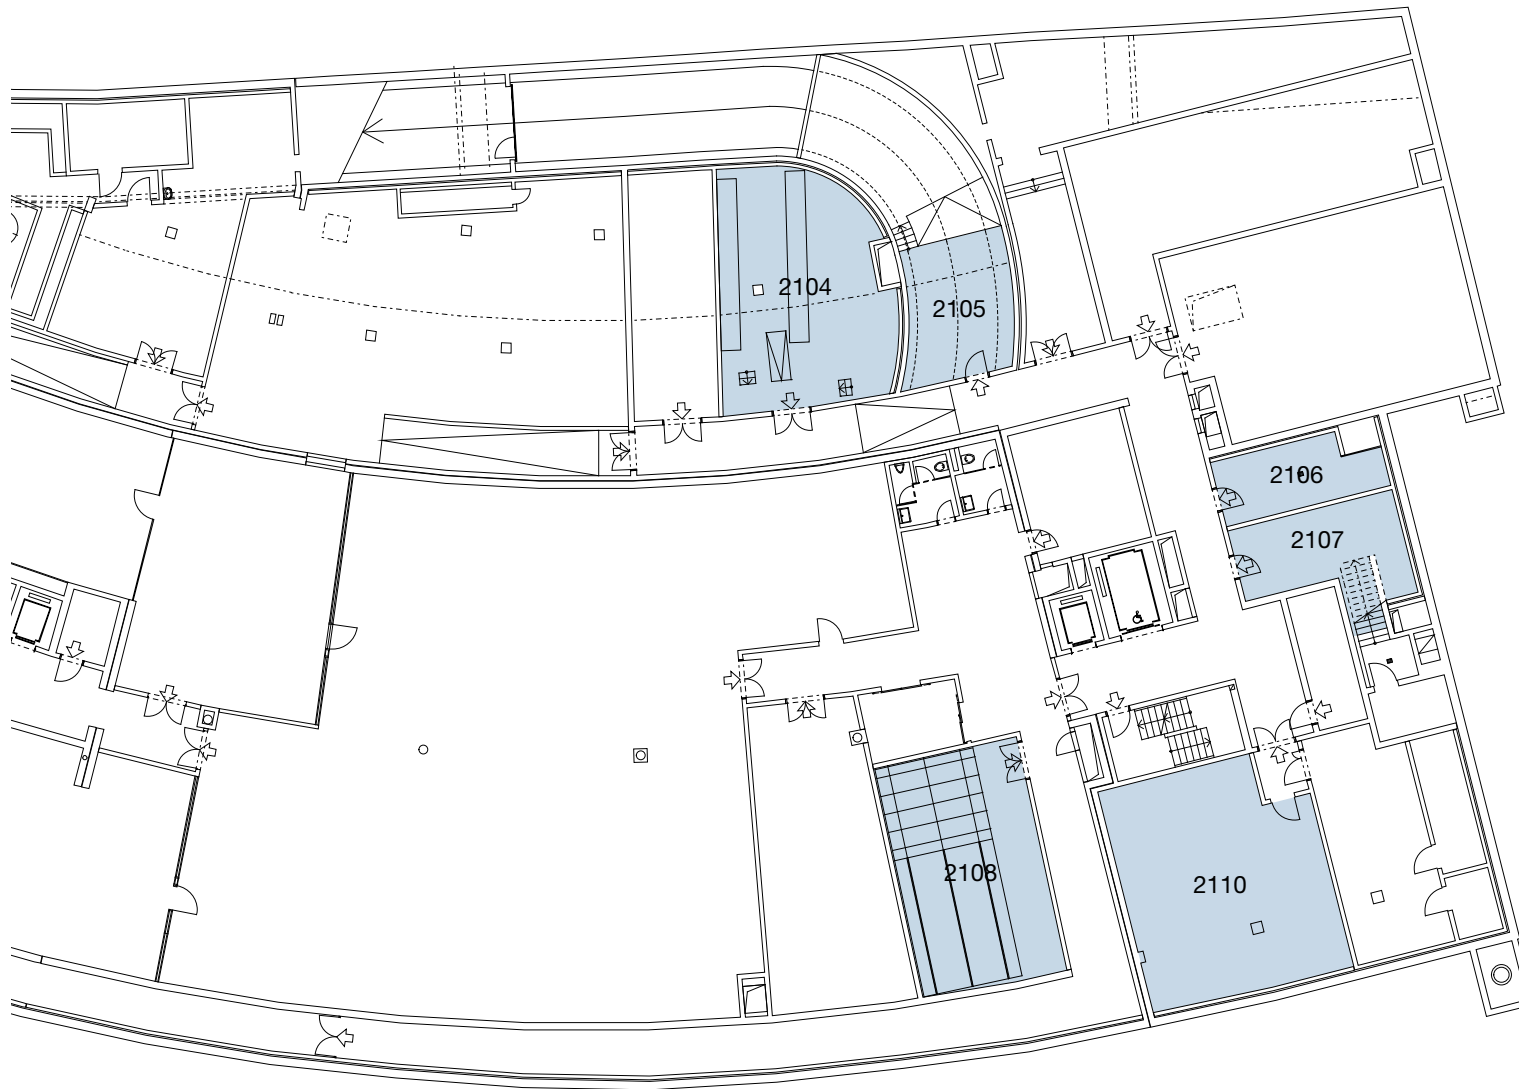

Manessestrasse 85+87
8045 Zürich

2110	75 m ²
2104	64 m ²
2105	60 m ²
2108	58 m ²
2107	25 m ²
2106	17 m ²
Gesamtfläche	299 m²

Änderungen und Abweichungen gegenüber den publizierten Angaben bleiben ausdrücklich vorbehalten.