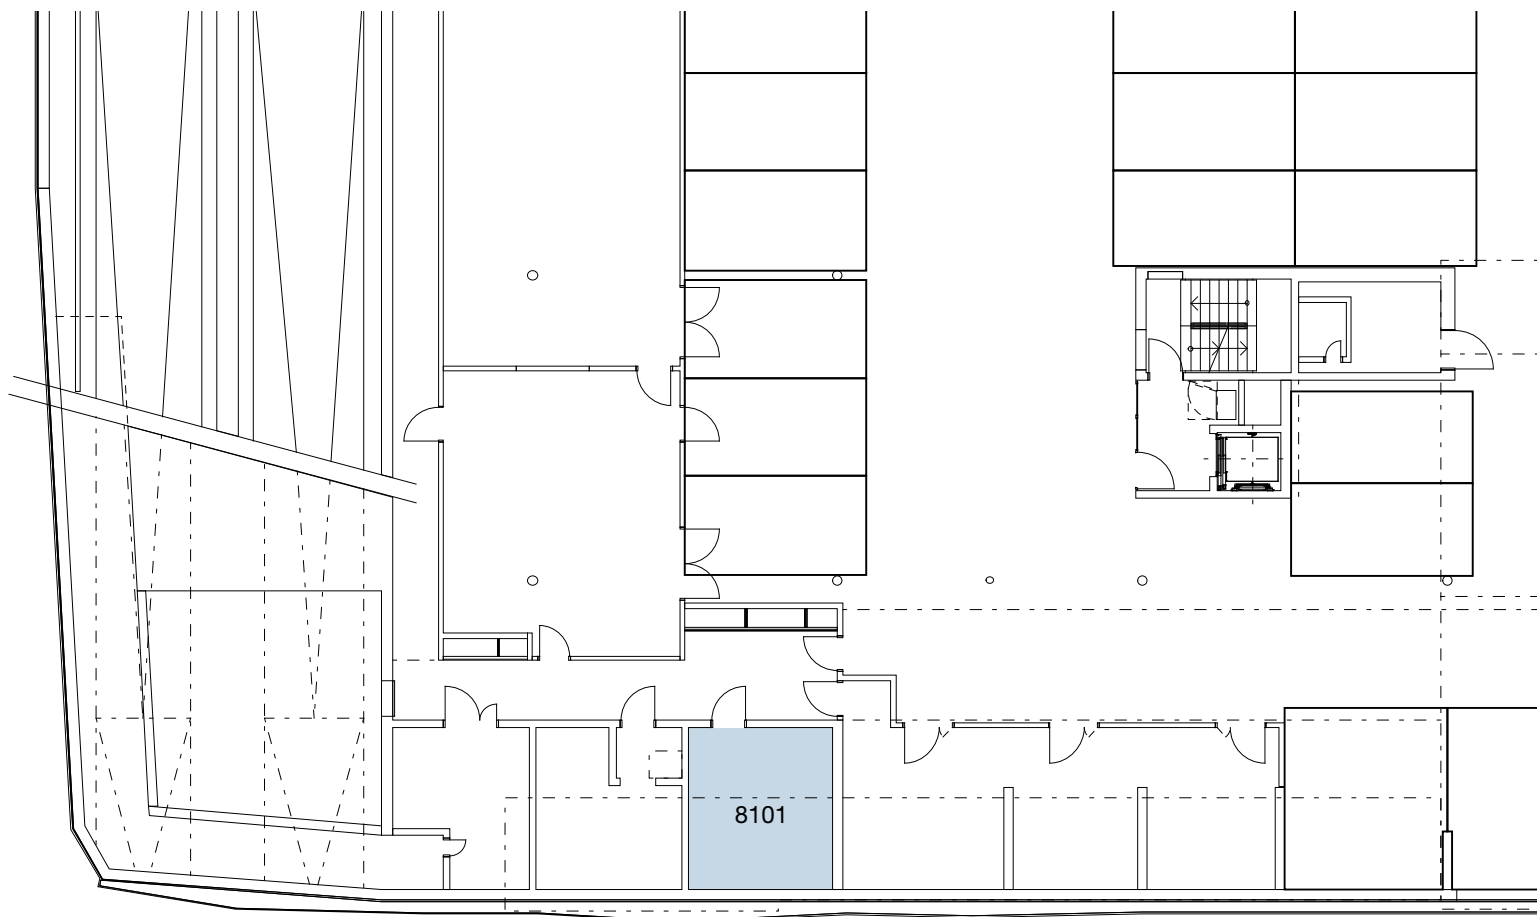

Flurstrasse 55
8048 Zürich

8101 **17 m²**

Gesamtfläche **17 m²**

0 2 10m