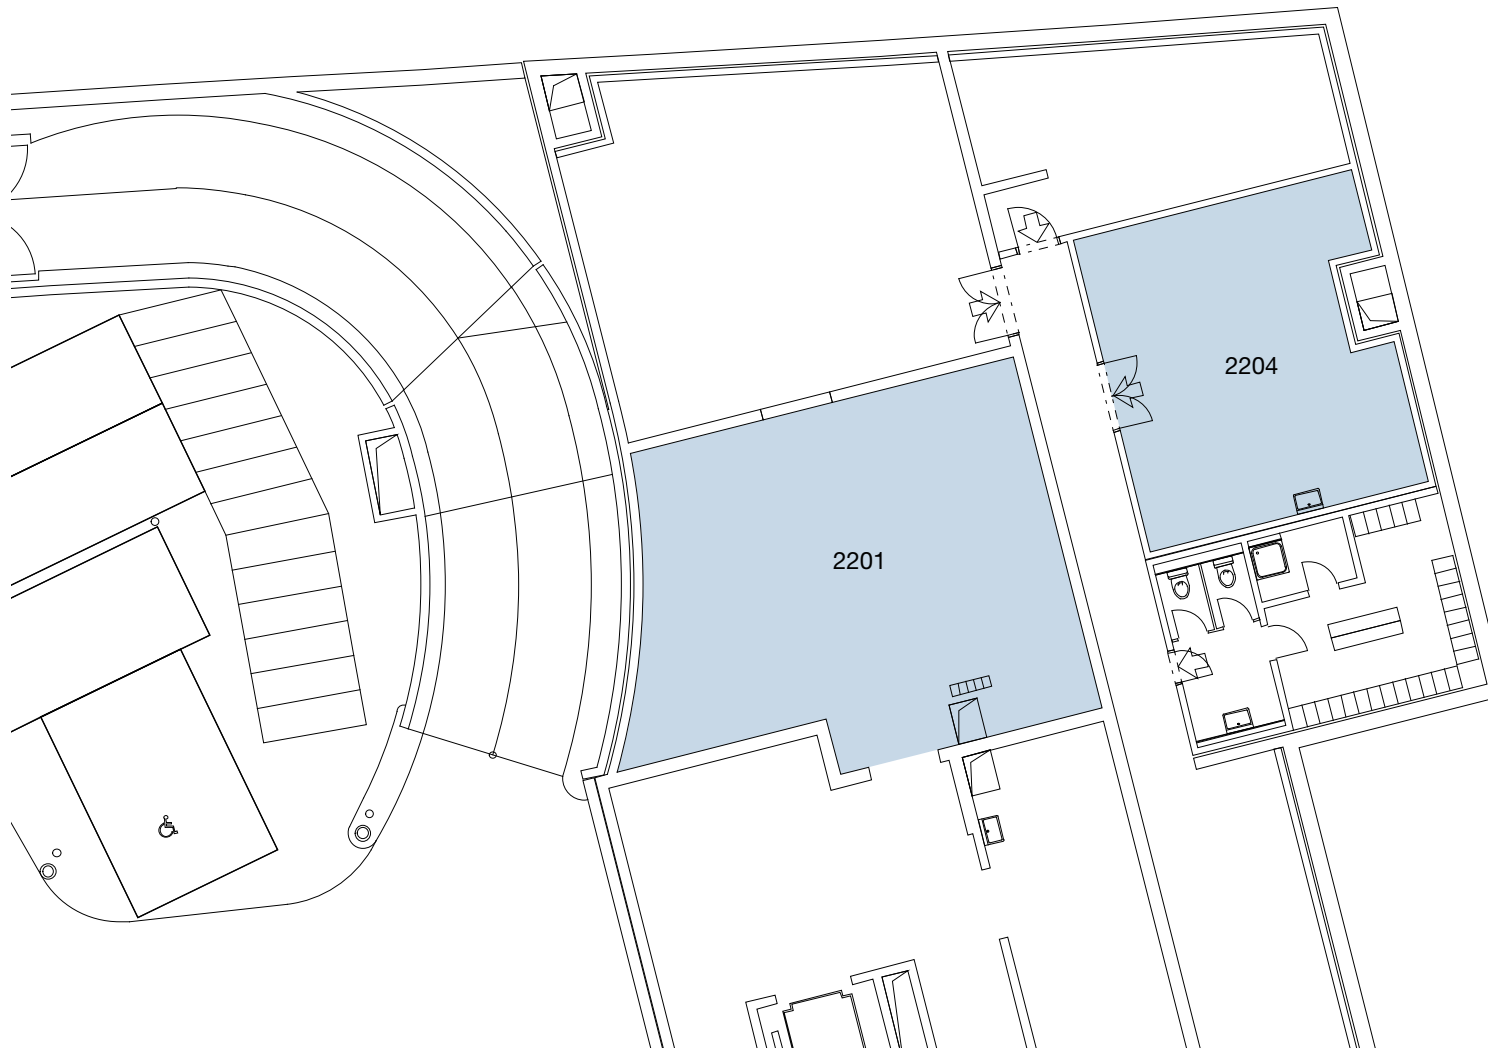

Manessestrasse 85+87  
8045 Zürich

2204	45 m <sup>2</sup>
2201	74 m <sup>2</sup>
Gesamtfläche	119 m <sup>2</sup>

Änderungen und Abweichungen gegenüber den publizierten Angaben bleiben ausdrücklich vorbehalten.