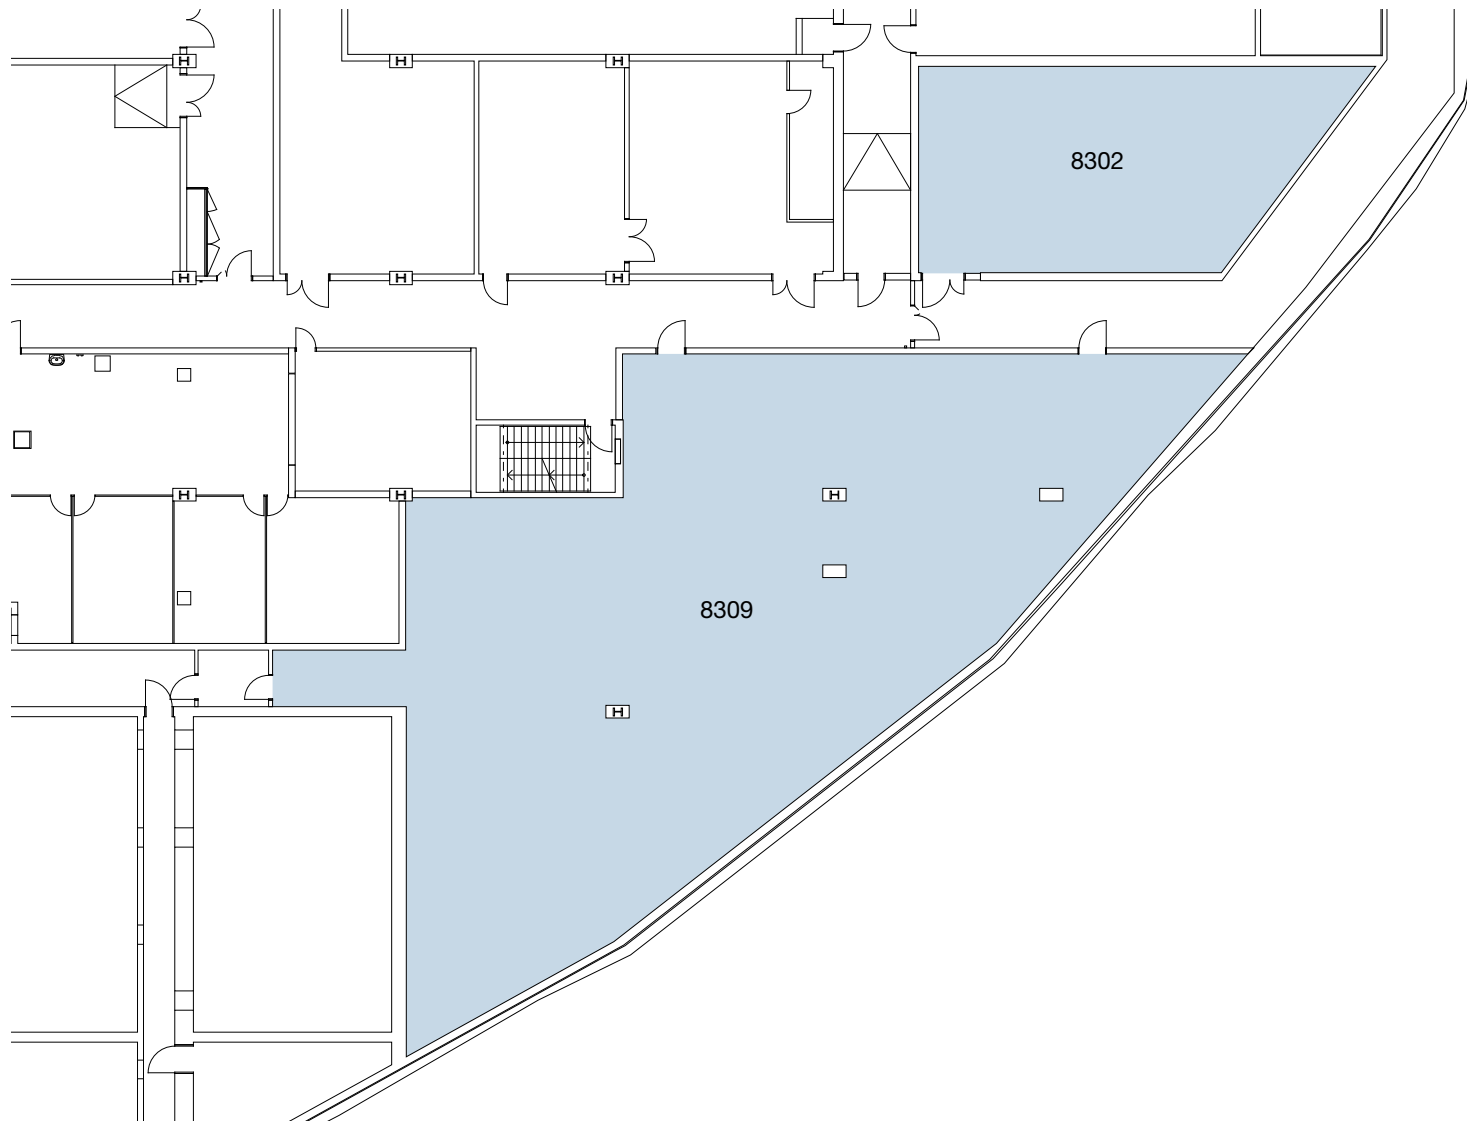

Flurstrasse 55
8048 Zürich

| | |
|--------------|--------------------|
| 8309 | 469 m ² |
| 8302 | 117 m ² |
| Gesamtfläche | 586 m ² |