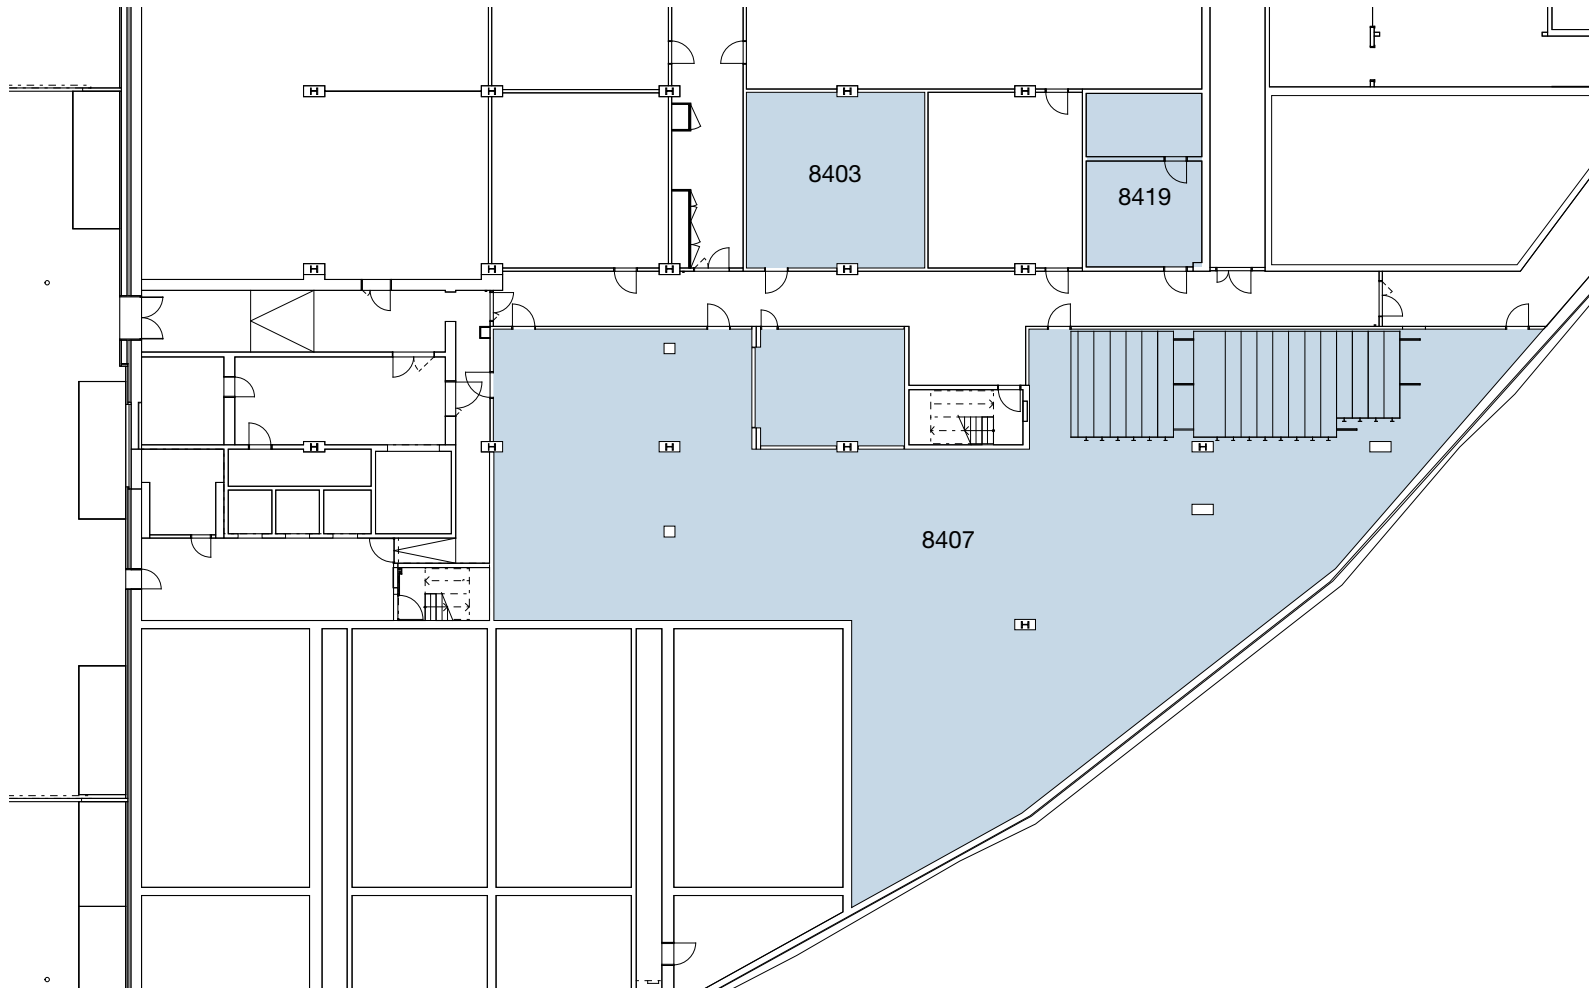

Flurstrasse 55  
8048 Zürich

8407	666 m <sup>2</sup>
8403	69 m <sup>2</sup>
8419	38 m <sup>2</sup>
Gesamtfläche	586 m <sup>2</sup>